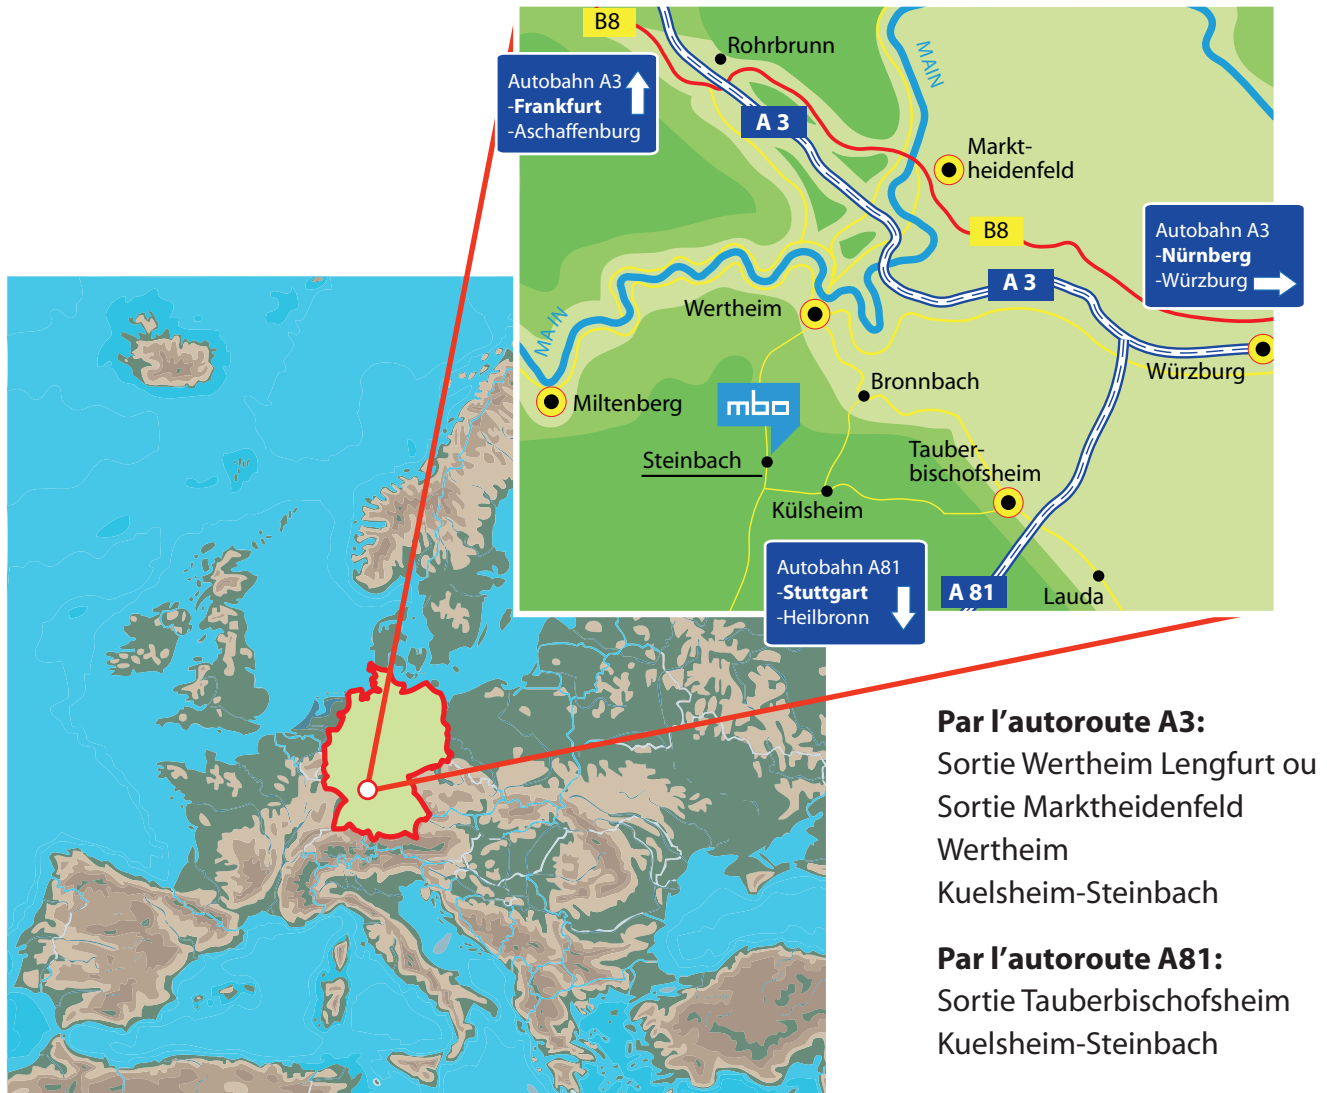

Pour nous trouver

Dans la vallée de la rivière Tauber, à proximité des grands axes importants Nord-Sud et Ouest-Est.

Par l'autoroute A3:

Sortie Wertheim Lengfurt ou
Sortie Markttheidenfeld
Wertheim
Kuelsheim-Steinbach

Par l'autoroute A81:

Sortie Tauberbischofsheim
Kuelsheim-Steinbach

mbo Osswald GmbH & Co KG

Usinage des métaux · Technique d'assemblage

Steingasse 13 · D-97900 Kulsheim - Steinbach

Tel.: +49 (0) 9345 - 670-0 · Fax: +49 (0) 9345 - 6255