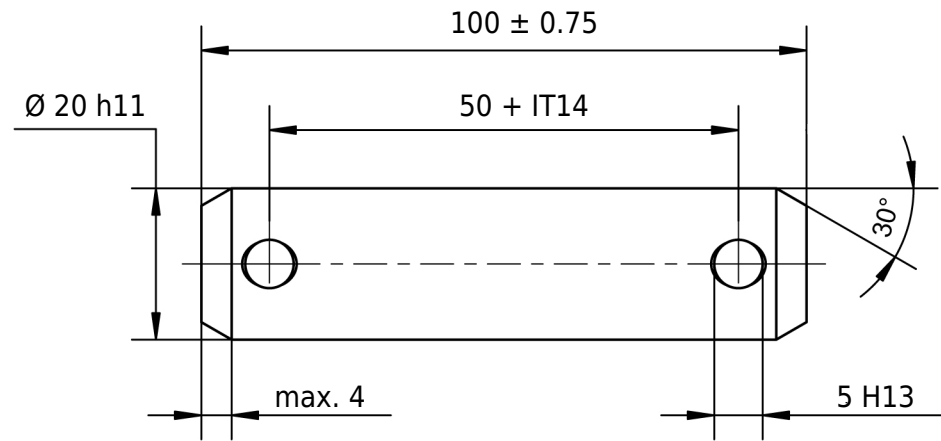

20 h11	20.000 19.870
50 IT14	50.620 50.000
5 H13	5.180 5.000

Fori su entrambi i lati sbavata

Scostamenti ammessi per quota senza indicazione di tolleranza ISO 2768-m per quota lunga e angolare ISO 2768-0,6 per simmetria					Superficie lucido, leggermente oliato	Scala	Peso
						Materiale 1.0718 (11SMnPb30+C)	
					Data	Denominazione	
				Disegnato		ISO 2340 20 x 100 x 50	
				Controllato			
				Norma	ISO 2340		
						Articolo n	
						40 20 0100 0050/003	
A	Disegno creato		eShop	 mbo Osswald GmbH & Co KG Steingasse 13 97900 Kuelshelm-Steinbach Germania		A4	
Stato	Modifiche	Data	Nome			Risarcimento per:	Risarcimento con: