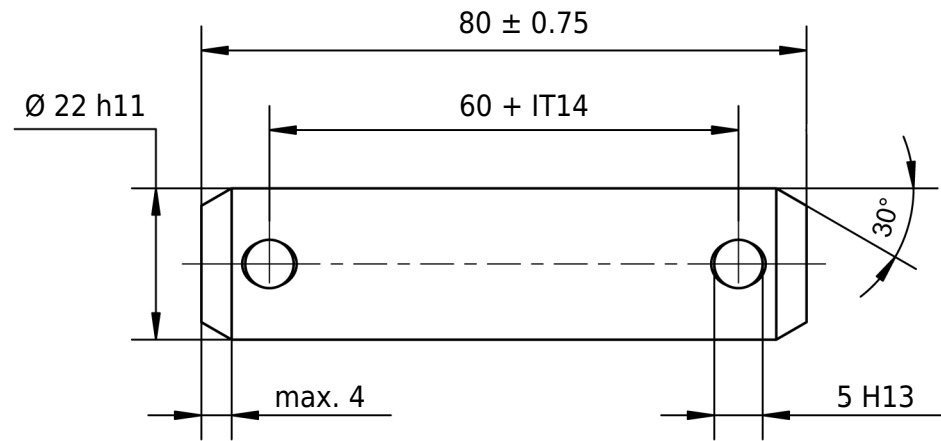

22 h11	22.000 21.870
60 IT14	60.740 60.000
5 H13	5.180 5.000

Taladros desbarbados por  
ambos lados

Desviación permitida para medidas sin indicación de la tolerancia ISO 2768-m para medidas de longitud y ángulo ISO 2768-0,6 para simetría				Superficie brillante, engrasado ligeramente	Escala	Peso
					Material 1.0718 (11SMnPb30+C)	
				Fecha	Nombre	Denominación <b>ISO 2340 22 x 80 x 60</b>
				Dibujado 04.02.2024	mboShop	
				Controlado		
				Norma ISO 2340		
						Nº de artículo
						40 22 0080 0060/003
A	Plano creado	04.02.2024	eShop	 mbo Osswald GmbH & Co KG Steingasse 13 97900 Kuelsheim-Steinbach Alemania		A4
Estado	Modificación	Fecha	Nombre			Sustituye a: