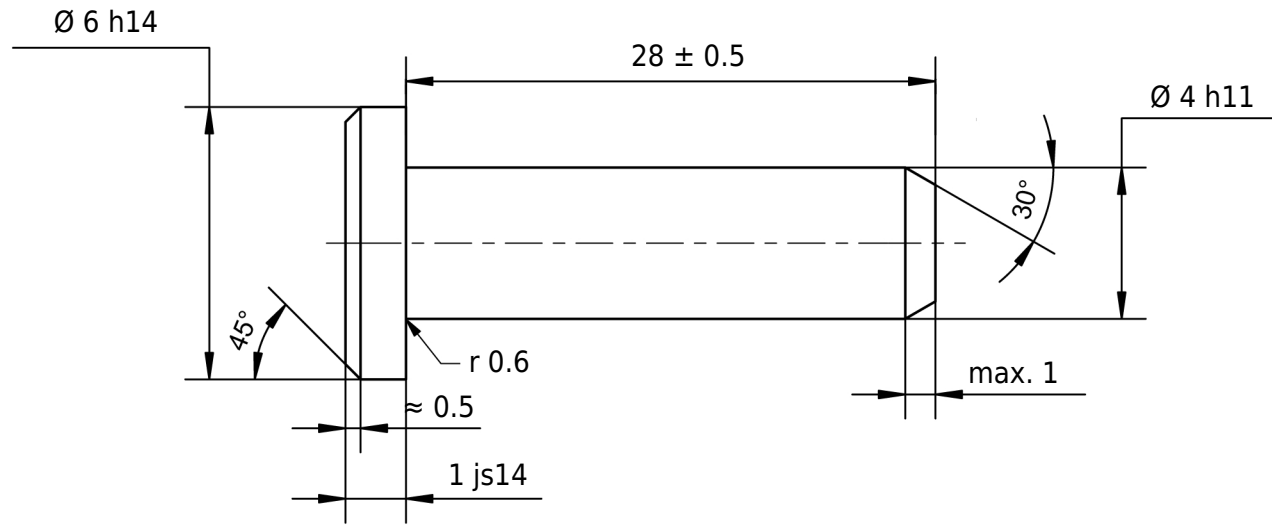

6 h14	6.000 5.700
1 js14	1.125 0.875
4 h11	4.000 3.925

Scostamenti ammessi per quota senza indicazione di tolleranza ISO 2768-m per quota lunga e angolare ISO 2768-0,6 per simmetria					Superficie elettrozincato bianco	Scala	Peso
						Materiale 1.0718 (11SMnPb30+C)	
						Denominazione	
				Data	Nome	ISO 2341 4 x 28	
				Disegnato	mboShop	Articolo n 41 04 0000 0028/013	
				Controllato			
				Norma	ISO 2341		
						A4	
A	Disegno creato		eShop	 mbo Osswald GmbH & Co KG Steingasse 13 97900 Kuelsheim-Steinbach Germania		Risarcimento per:	
Stato	Modifiche	Data	Nome			Risarcimento con:	