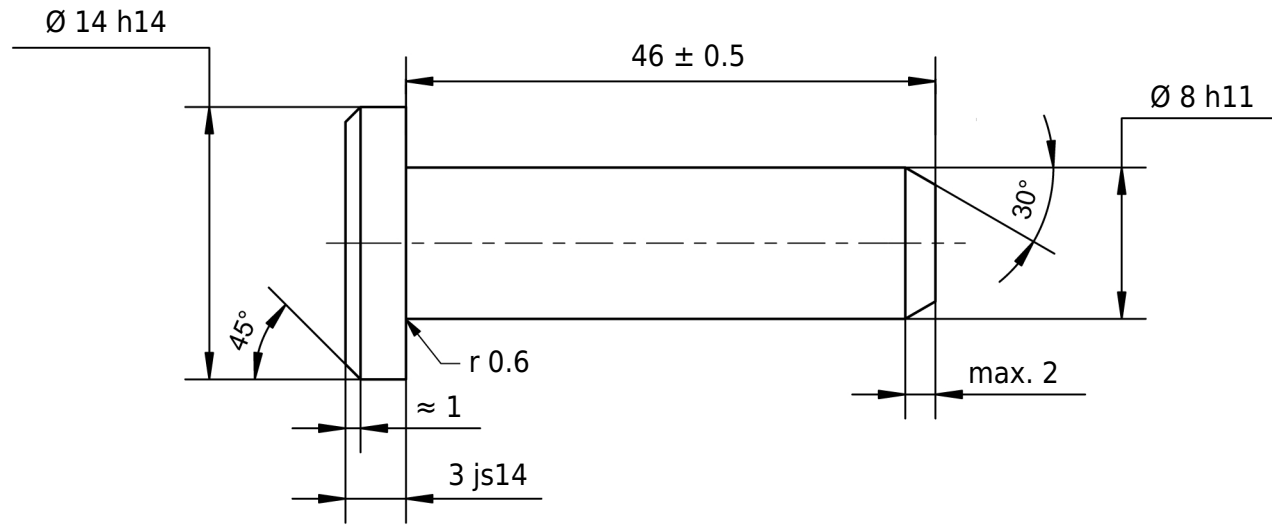

14 h14	14.000 13.570
3 js14	3.125 2.875
8 h11	8.000 7.910

Desviación permitida para medidas sin indicación de la tolerancia ISO 2768-m para medidas de longitud y ángulo ISO 2768-0,6 para simetría					Superficie brillante	Escala	Peso	
						Material 1.4301 (X5CrNi18-10)		
				Fecha	Nombre	Denominación ISO 2341 8 x 46		
				Dibujado	22.04.2024			mboShop
				Controlado				
				Norma	ISO 2341			
						Nº de artículo		
						41 08 0000 0046/4301	A4	
A	Plano creado	22.04.2024	eShop	 mbo Osswald GmbH & Co KG Steingasse 13 97900 Kuelsheim-Steinbach Alemania		Sustituye a:	Sustituido por:	
Estado	Modificación	Fecha	Nombre					