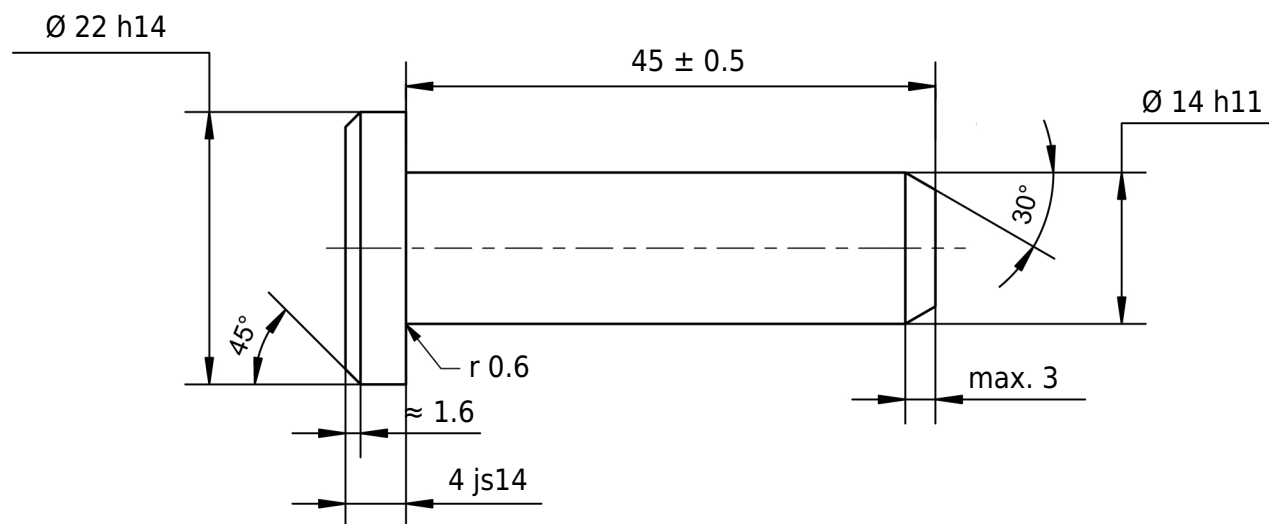

22 h14	22.000 21.480
4 js14	4.150 3.850
14 h11	14.000 13.890

Écart admissible pour les dimensions sans spécification de tolérance ISO 2768-m pour les dimensions linéaires et angulaires ISO 2768-0,6 pour la symétrie					Surface galvanisé blanc	Echelle	Poids
						Matériau 1.0718 (11SMnPb30+C)	
				Date	Nom	Désignation ISO 2341 14 x 45	
				Dessiné	mboShop		
				Contrôlé			
				Norme	ISO 2341		
						No de l'article	
						41 14 0000 0045/013	
A	Plan créé		eShop	 mbo Osswald GmbH & Co KG Steingasse 13 97900 Kuelshelm-Steinbach Allemagne			A4
Statut	Modifications	Date	Nom			Remplacement pour :	Remplacement par :