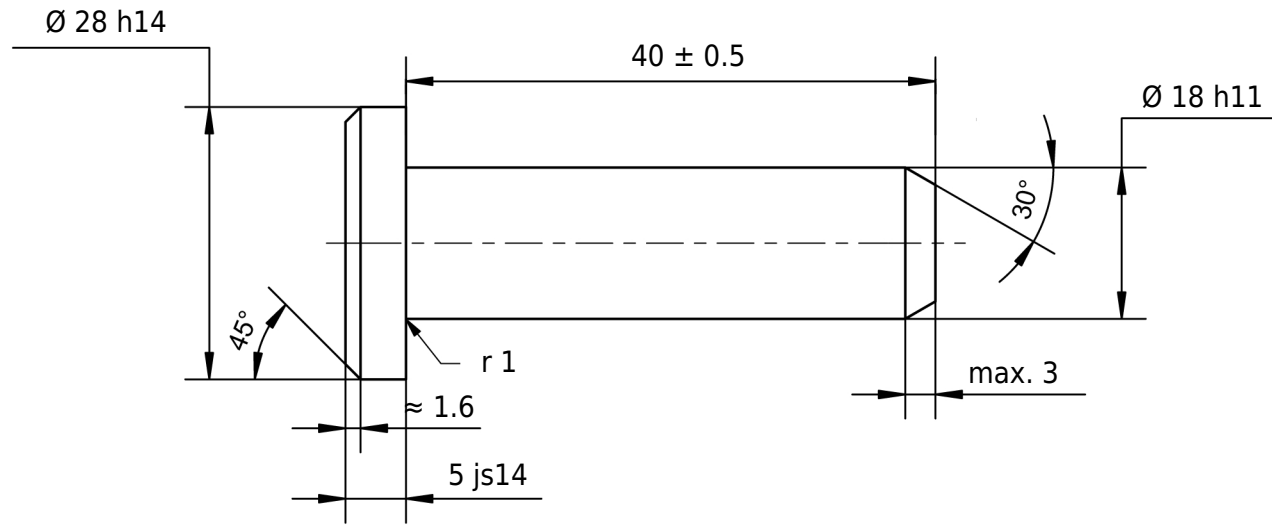

28 h14	28.000 27.480
5 js14	5.150 4.850
18 h11	18.000 17.890

Desviación permitida para medidas sin indicación de la tolerancia ISO 2768-m para medidas de longitud y ángulo ISO 2768-0,6 para simetría				Superficie galvanizada blanca	Escala	Peso
					Material	1.0718 (11SMnPb30+C)
				Fecha	Denominación	
			Dibujado	23.11.2023	mboShop	
			Controlado			
			Norma	ISO 2341	ISO 2341 18 x 40	
				N° de artículo		
				41 18 0000 0040/013		A4
A	Plano creado	23.11.2023	eShop			
Estado	Modificación	Fecha	Nombre	Sustituye a:		Sustituido por: