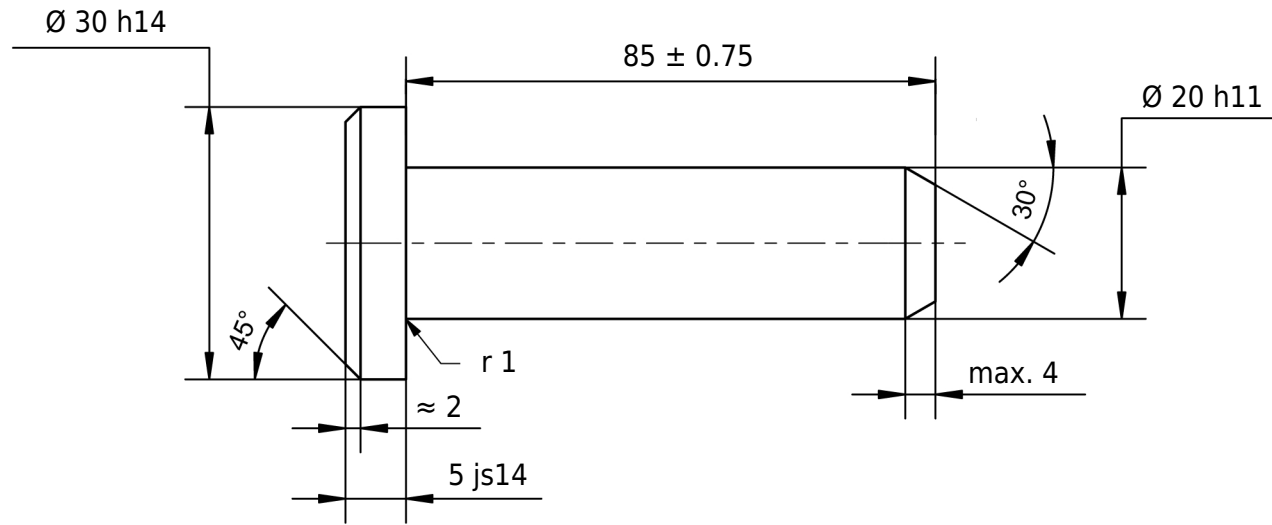

30 h14	30.000 29.480
5 js14	5.150 4.850
20 h11	20.000 19.870

Desviación permitida para medidas sin indicación de la tolerancia ISO 2768-m para medidas de longitud y ángulo ISO 2768-0,6 para simetría				Superficie brillante, engrasado ligeramente		Escala		Peso			
						Material 1.0715 / 1.0718 según DIN EN 10277					
				Fecha		Denominación					
				Dibujado 12.09.2025		ISO 2341 A 20 \varnothing h11 x 85					
				Controlado							
				Norma ISO 2341							
						N° de artículo					
						41 20 0000 0085/003					
						A4					
Estado		Modificación		Fecha		Nombre		Sustituye a:		Sustituido por:	
A		Plano creado		12.09.2025		eShop					