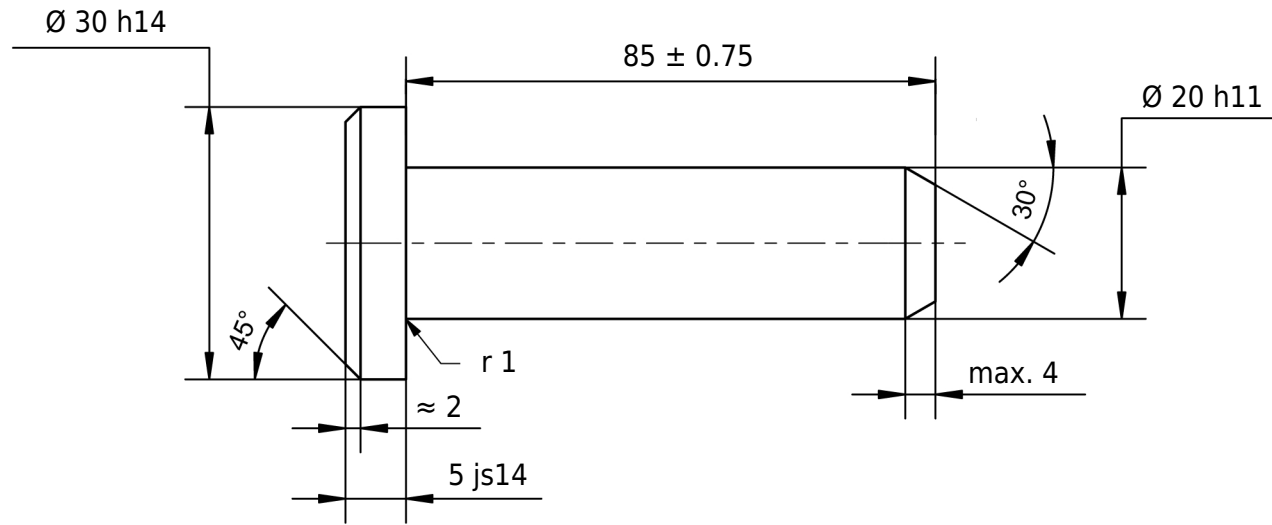

30 h14	30.000 29.480
5 js14	5.150 4.850
20 h11	20.000 19.870

Zulässige Abweichung für Maße ohne Toleranzangabe ISO 2768-m für Längen- und Winkelmaße ISO 2768-0,6 für Symmetrie				Oberfläche blank, leicht geölt		Maßstab		Gewicht	
						Werkstoff 1.0715 / 1.0718 nach DIN EN 10277			
				Datum		Name			
				Gezeichnet		12.09.2025			
				Kontrolliert		mboShop			
				Norm		ISO 2341			
						Bezeichnung			
						ISO 2341 A 20 Ø h11 x 85			
						Artikel-Nr.			
						41 20 0000 0085/003			
								A4	
A		Zeichnung erstellt		12.09.2025		eShop		 <small>mbo Oßwald GmbH & Co KG Steingasse 13 97900 Kulsheim-Steinbach Deutschland</small>	
Status		Änderungen		Datum		Name		Ersatz für:	
								Ersatz durch:	