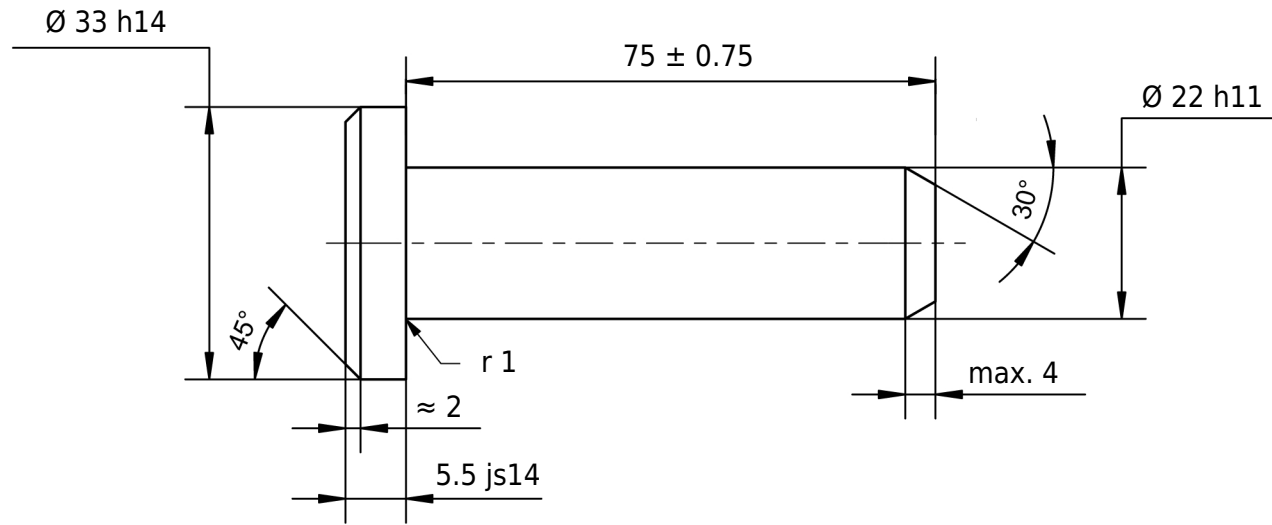

33 h14	33.000 32.380
5.5 js14	5.650 5.350
22 h11	22.000 21.870

Scostamenti ammessi per quota senza indicazione di tolleranza ISO 2768-m per quota lunga e angolare ISO 2768-0,6 per simmetria					Superficie elettrozincato bianco	Scala	Peso
						Materiale 1.0718 (11SMnPb30+C)	
					Data	Nome	Denominazione ISO 2341 22 x 75
					Disegnato	mboShop	
					Controllato		
					Norma	ISO 2341	
							Articolo n
							41 22 0000 0075/013
A	Disegno creato		eShop	 <small>mbo Osswald GmbH & Co KG Steingasse 13 97900 Kuelshelm-Steinbach Germania</small>			A4
Stato	Modifiche	Data	Nome			Risarcimento per:	Risarcimento con: