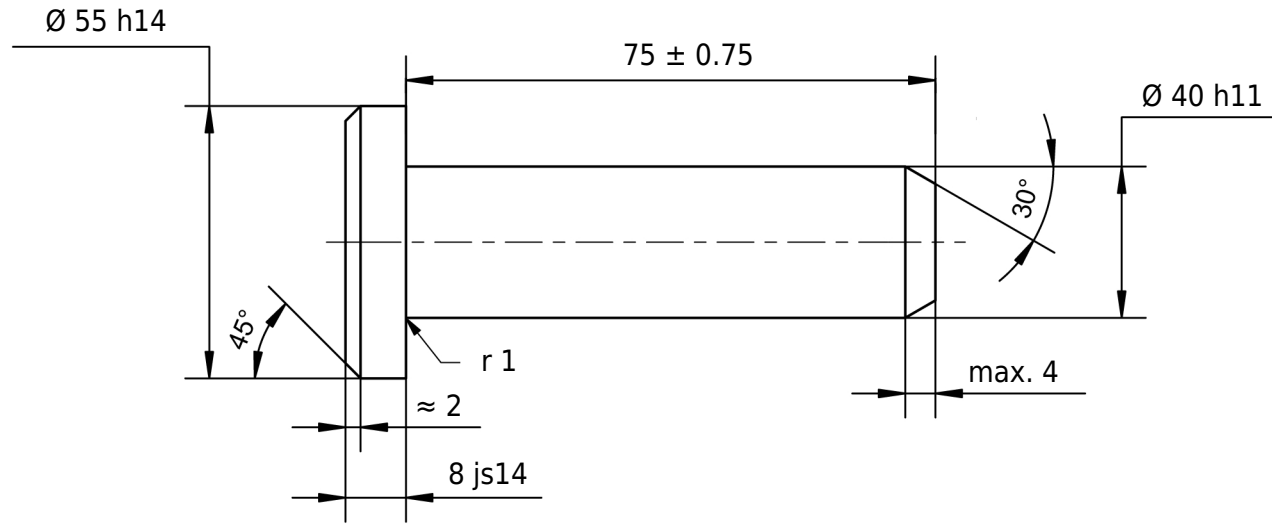

55 h14	55.000 54.260
8 js14	8.180 7.820
40 h11	40.000 39.840

Scostamenti ammessi per quota senza indicazione di tolleranza ISO 2768-m per quota lunga e angolare ISO 2768-0,6 per simmetria				Superficie lucido, leggermente oliato	Scala	Peso
					Materiale 1.0718 (11SMnPb30+C)	
				Denominazione ISO 2341 40 x 75	Articolo n	
					41 40 0000 0075/003	
					A4	
					Risarcimento per:	
				Risarcimento con:		
A	Disegno creato	02.04.2024	eShop	 mbo Osswald GmbH & Co KG Steingasse 13 97900 Kuelshelm-Steinbach Germania		
Stato	Modifiche	Data	Nome			