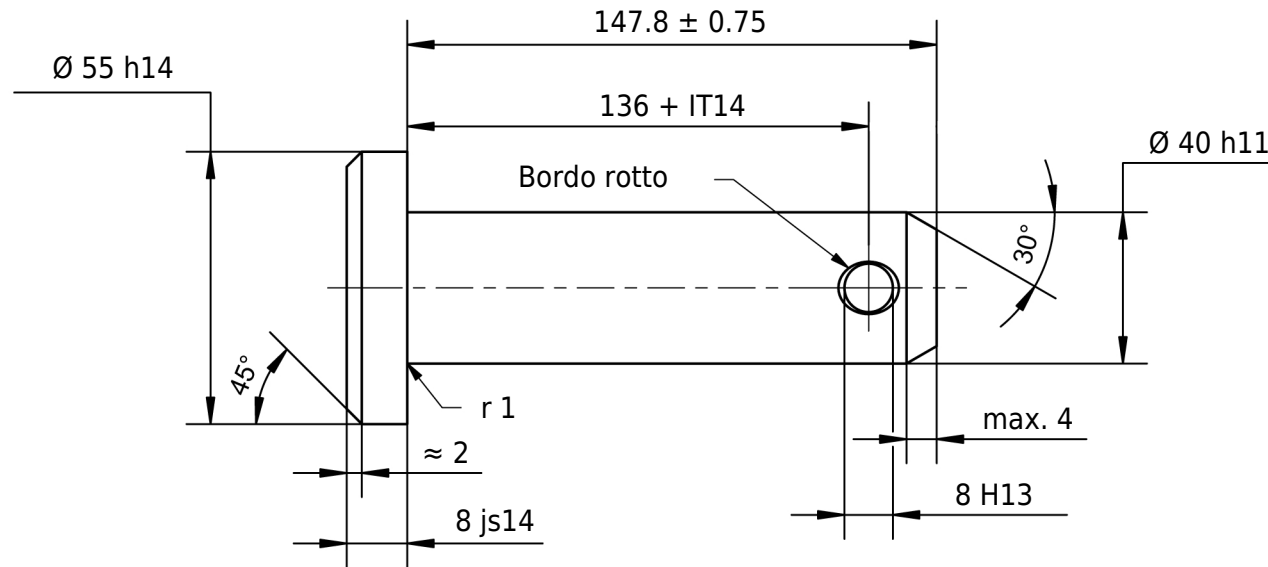

55 h14	55.000 54.260
8 js14	8.180 7.820
136 IT14	137.000 136.000
8 H13	8.220 8.000
40 h11	40.000 39.840

Scostamenti ammessi per quota senza indicazione di tolleranza ISO 2768-m per quota lunga e angolare ISO 2768-0,6 per simmetria					Superficie lucido, leggermente oliato	Scala	Peso
						Materiale 1.0718 (11SMnPb30+C)	
					Nome	Denominazione	
						ISO 2341 40 x 147.8 x 136	
					Norma ISO 2341	Articolo n	
						41 40 1478 0136/003	
A	Disegno creato		eShop	 mbo Osswald GmbH & Co KG Steingasse 13 97900 Kuelshelm-Steinbach Germania		A4	
Stato	Modifiche	Data	Nome			Risarcimento per:	