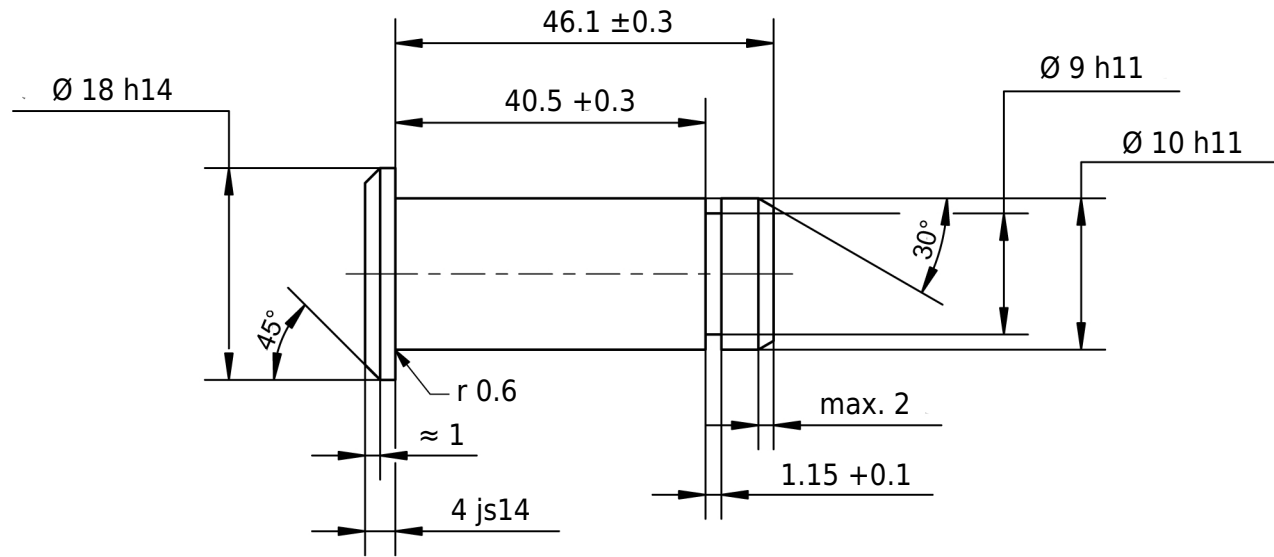

18 h14	18.000 17.570
4 js14	4.150 3.850
10 h11	10.000 9.910
9 h11	9.000 8.910

Zulässige Abweichung für Maße ohne Toleranzangabe ISO 2768-m für Längen- und Winkelmaße ISO 2768-0,6 für Symmetrie				Oberfläche blank, leicht geölt		Maßstab		Gewicht	
						Werkstoff 1.0718 (11SMnPb30+C)			
				Datum		Name			
				Gezeichnet 30.06.2022		mboShop			
				Kontrolliert					
				Norm ISO 2341		Bezeichnung			
						10 x 46.1 x 40.5			
						Artikel-Nr.			
						BEG101656575463		A4	
A	Zeichnung erstellt	30.06.2022	eShop	 mbo Oßwald GmbH & Co KG Steingasse 13 97900 Külsheim-Steinbach Deutschland		Ersatz für:		Ersatz durch:	
Status	Änderungen	Datum	Name						