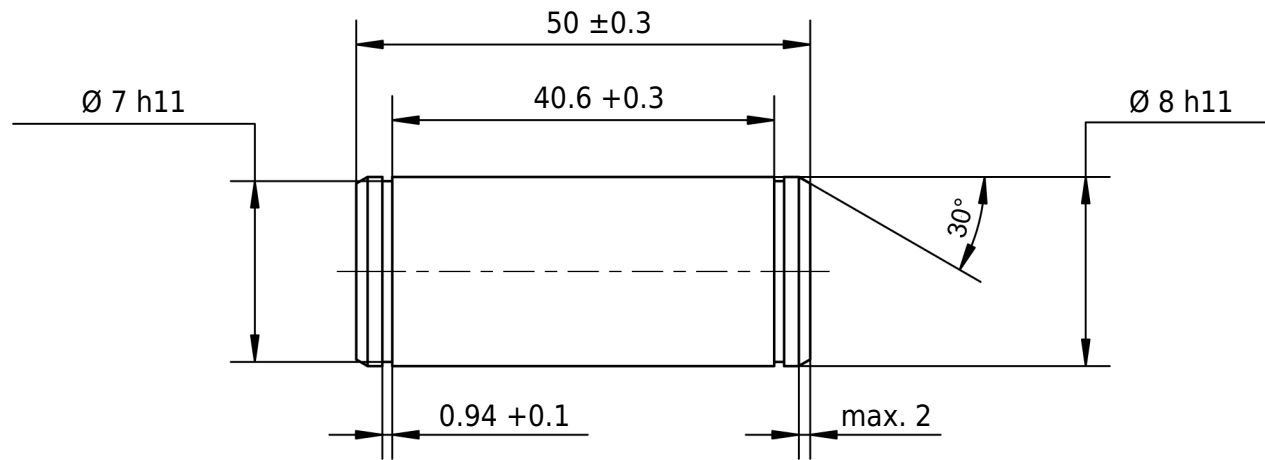

7 h11	7.000 6.910
8 h11	8.000 7.910

Desviación permitida para medidas sin indicación de la tolerancia ISO 2768-m para medidas de longitud y ángulo ISO 2768-0,6 para simetría				Superficie galvanizada blanca	Escala	Peso
					Material 1.0718 (11SMnPb30+C)	
				Fecha	Denominación	
				Dibujado	mboShop	
				Controlado		
				Norma	ISO 2340	
					N° de artículo	
				 mbo Osswald GmbH & Co KG Steingasse 13 97900 Kuelsheim-Steinbach Alemania	BEG81681215557	
A	Plano creado		eShop		A4	
Estado	Modificación	Fecha	Nombre	Sustituye a:		Sustituido por: