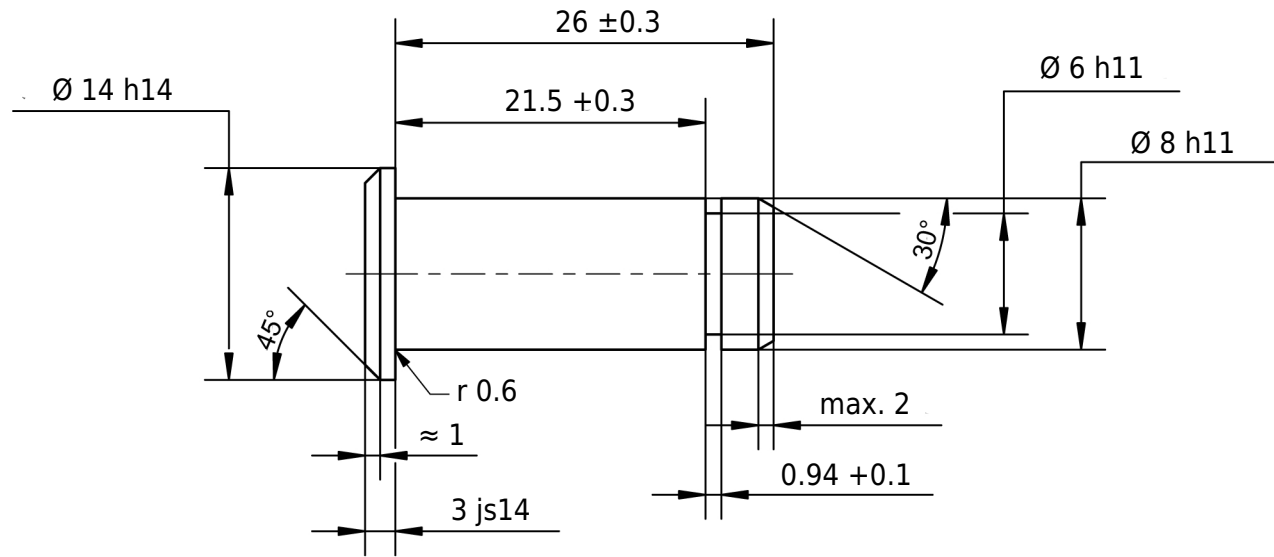

14 h14	14.000 13.570
3 js14	3.125 2.875
8 h11	8.000 7.910
6 h11	6.000 5.925

Scostamenti ammessi per quota senza indicazione di tolleranza ISO 2768-m per quota lunga e angolare ISO 2768-0,6 per simmetria					Superficie lucido, leggermente oliato	Scala	Peso
						Materiale 1.0718 (11SMnPb30+C)	
					Data	Denominazione	
				Disegnato		8 x 26 x 21.5	
				Controllato			
				Norma	ISO 2341		
				 mbo Osswald GmbH & Co KG Steingasse 13 97900 Kuelsheim-Steinbach Germania		Articolo n	
A	Disegno creato		eShop			BEG81683019244	
Stato	Modifiche	Data	Nome	Risarcimento per:		Risarcimento con:	