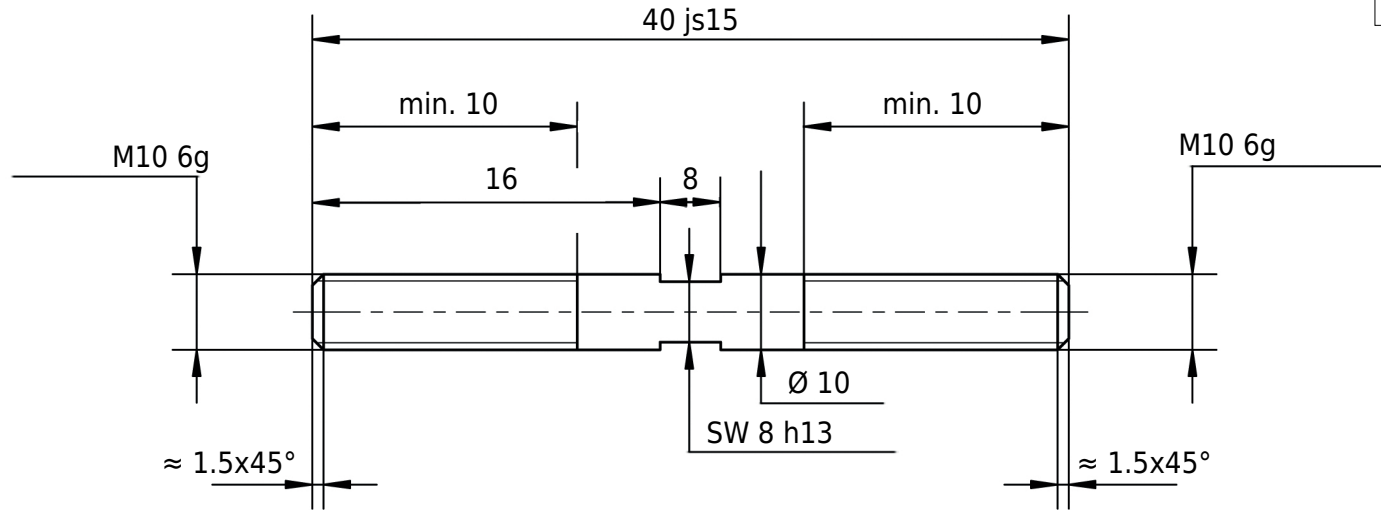

40 js15	40.500 39.500
8 h13	8.000 7.780

Desviación permitida para medidas sin indicación de la tolerancia ISO 2768-m para medidas de longitud y ángulo ISO 2768-0,6 para simetría					Superficie brillante, engrasado ligeramente	Escala	Peso
						Material 1.0718 (11SMnPb30+C)	
				Fecha	Nombre	Denominación Vástago roscado M10x20	
				Dibujado	mboShop		
				Controlado			
				Norma			
						Nº de artículo	
						GS101687870504	A4
A	Plano creado		eShop			Sustituye a:	Sustituido por:
Estado	Modificación	Fecha	Nombre				