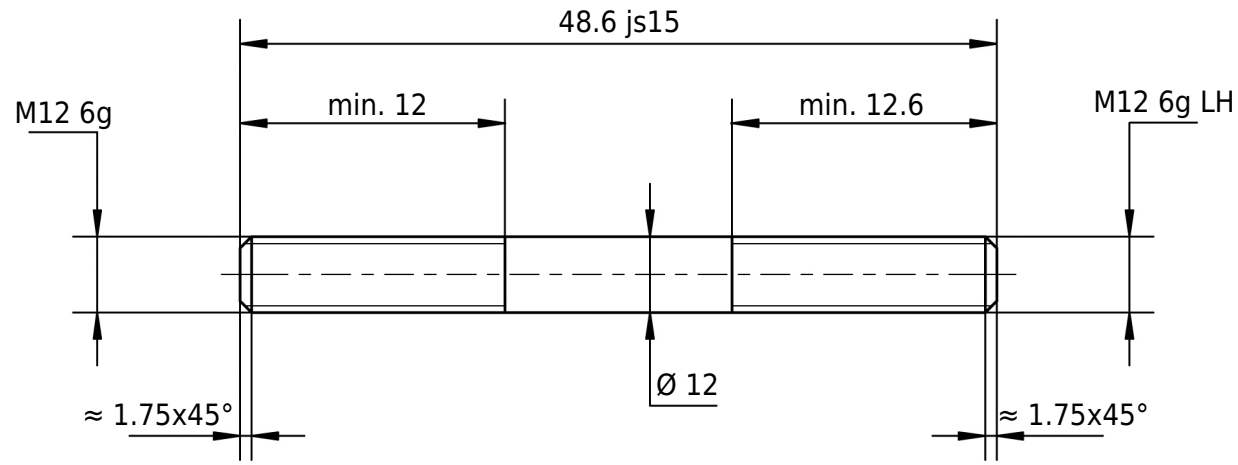

48.6 js15	49.100
	48.100

Scostamenti ammessi per quota senza indicazione di tolleranza ISO 2768-m per quota lunga e angolare ISO 2768-0,6 per simmetria					Superficie lucida	Scala	Peso
						Materiale 1.4305 (X8CrNiS18-9)	
				Data	Nome	Denominazione Barra filettata M12 36.6	
				Disegnato	mboShop		
				Controllato		Articolo n GS121676879031	
				Norma			
						Risarcimento per:	
A	Disegno creato		eShop	 mbo Osswald GmbH & Co KG Steingasse 13 97900 Kuelsheim-Steinbach Germania		A4	
Stato	Modifiche	Data	Nome				