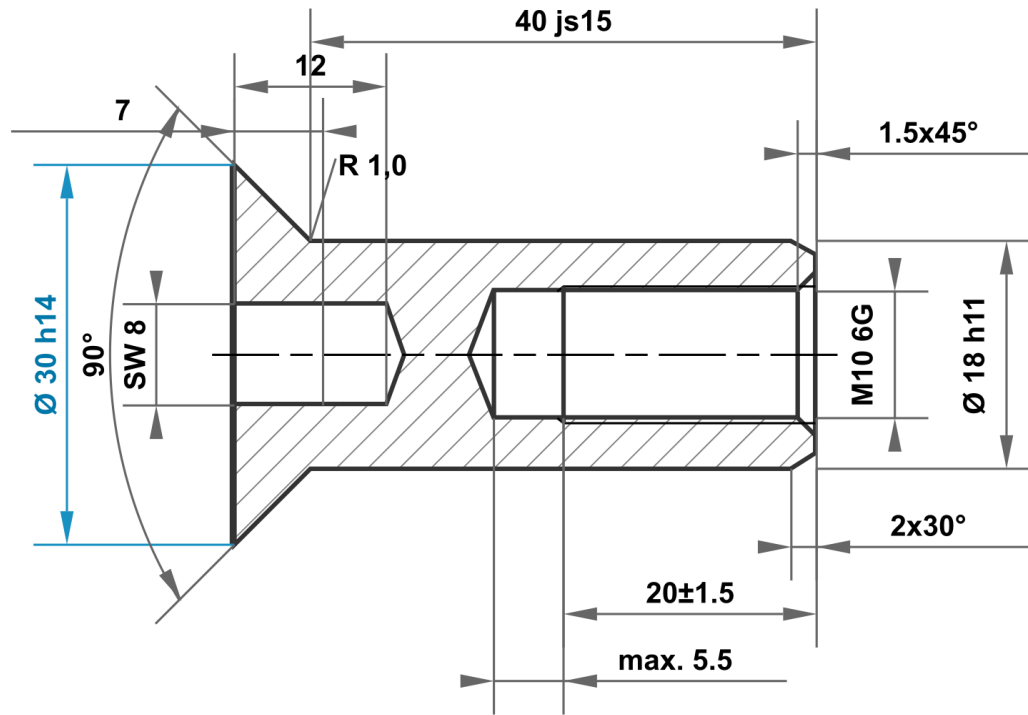

40 js15	40.500 39.500
18 h11	18.000 17.890
30 h14	30.000 29.480

Desviación permitida para medidas sin indicación de la tolerancia ISO 2768-m para medidas de longitud y ángulo ISO 2768-0,6 para simetría				Superficie brillante, engrasado ligeramente	Escala	Peso
					Material 1.0715 / 1.0718 según DIN EN 10277	
				Fecha	Denominación	
				Dibujado	20.02.2026	mboShop
				Controlado		
				Norma		
				N° de artículo		
				KT101771575687		A4
A	Plano creado	20.02.2026	eShop	 mbo Osswald GmbH & Co KG Steingasse 13 97900 Kuelsheim-Steinbach Alemania		
Estado	Modificación	Fecha	Nombre			
				Sustituye a:		Sustituido por: