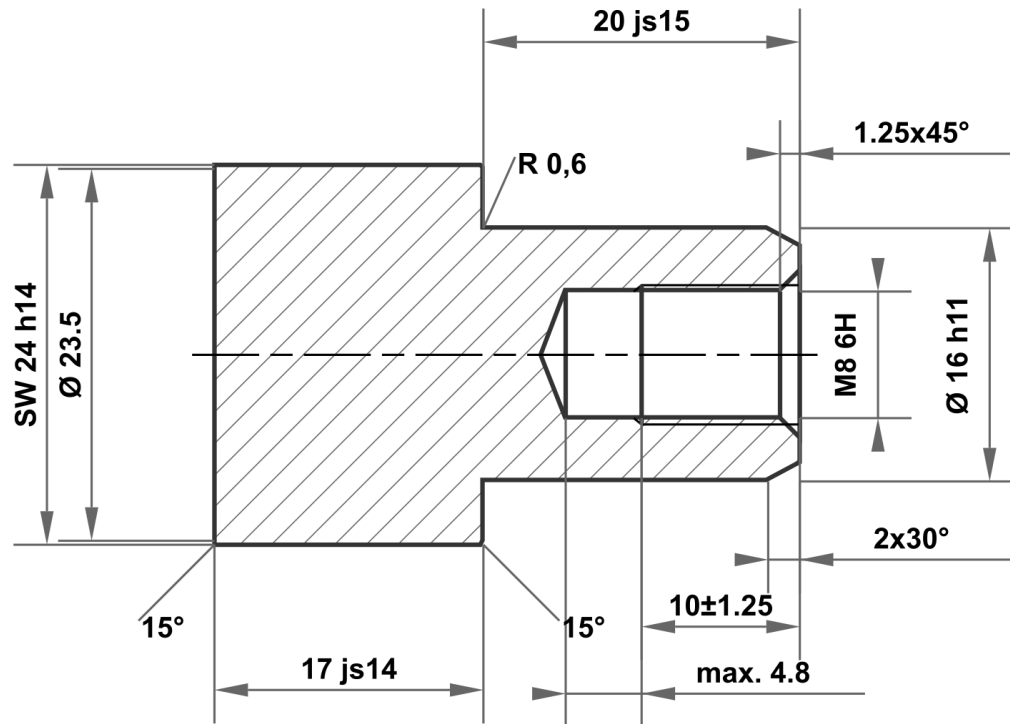

20 js15	20.420 19.580
16 h11	16.000 15.890
24 h14	24.000 23.480
17 js14	17.215 16.785

Desviación permitida para medidas sin indicación de la tolerancia ISO 2768-m para medidas de longitud y ángulo ISO 2768-0,6 para simetría				Superficie brillante	Escala	Peso
					Material	1.4305 (X8CrNiS18-9)
				Fecha	Denominación	
				Dibujado	24.11.2025	mboShop
				Controlado		
				Norma		
				N° de artículo		
				KT141763977253		A4
A	Plano creado	24.11.2025	eShop			
Estado	Modificación	Fecha	Nombre	Sustituye a:		Sustituido por: