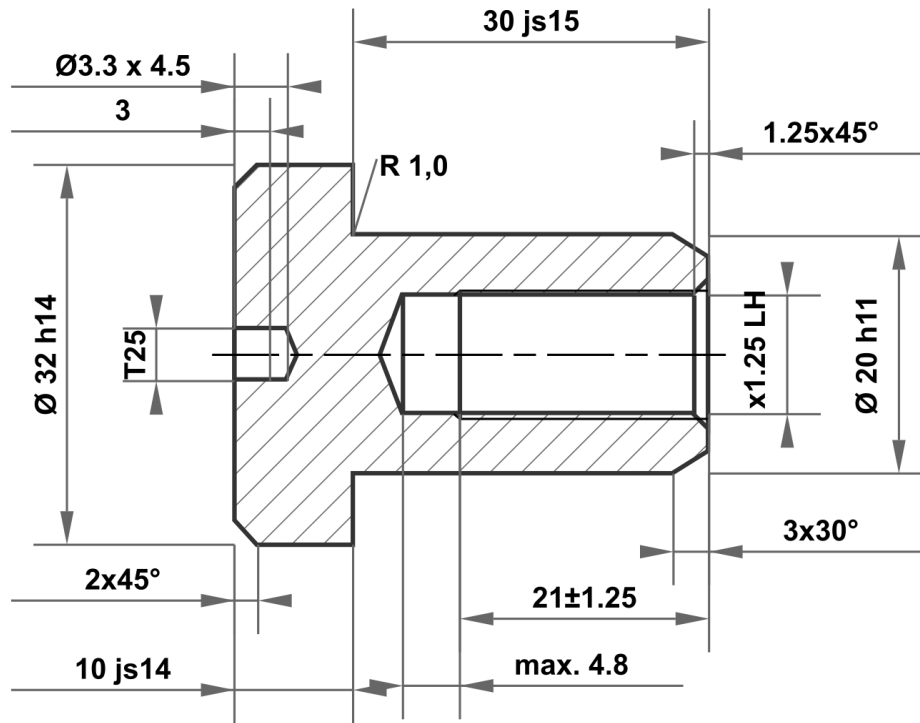

30 js15	30.420 29.580
20 h11	20.000 19.870
32 h14	32.000 31.380
10 js14	10.180 9.820

Desviación permitida para medidas sin indicación de la tolerancia ISO 2768-m para medidas de longitud y ángulo ISO 2768-0,6 para simetría				Superficie brillante	Escala	Peso
					Material 1.4404 (X2CrNiMo17-12-2)	
				Fecha	Denominación	
				Dibujado	24.09.2025	mboShop
				Controlado		
				Norma		
				N° de artículo		
				KT181758695572		A4
				Sustituye a:		Sustituido por:
A	Plano creado	24.09.2025	eShop	 mbo Osswald GmbH & Co KG Steingasse 13 97900 Kuelsheim-Steinbach Alemania		
Estado	Modificación	Fecha	Nombre			