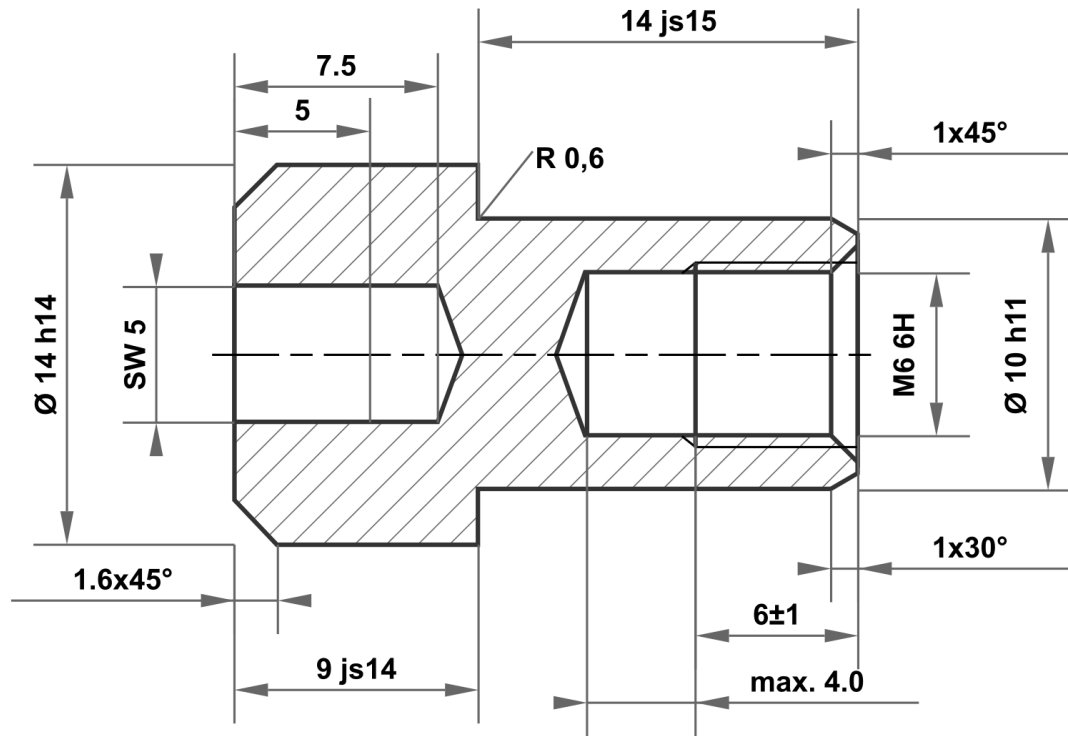

14 js15	14.350 13.650
10 h11	10.000 9.910
14 h14	14.000 13.570
9 js14	9.180 8.820

Desviación permitida para medidas sin indicación de la tolerancia ISO 2768-m para medidas de longitud y ángulo ISO 2768-0,6 para simetría				Superficie brillante	Escala	Peso
					Material 1.4404 (X2CrNiMo17-12-2)	
				Fecha	Denominación	
				Dibujado	21.01.2026	mboShop
				Controlado		
				Norma		
				N° de artículo		A4
				KT211769000161		
A	Plano creado	21.01.2026	eShop	Sustituye a:		Sustituido por:
Estado	Modificación	Fecha	Nombre			