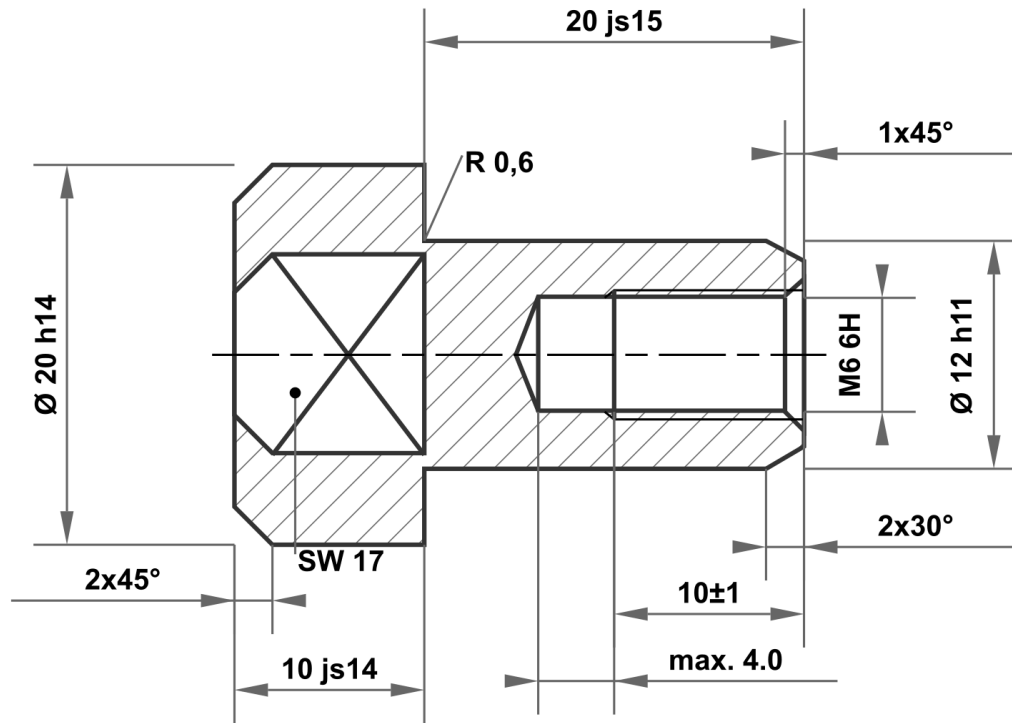

20 js15	20.420 19.580
12 h11	12.000 11.890
20 h14	20.000 19.480
10 js14	10.180 9.820

Desviación permitida para medidas sin indicación de la tolerancia ISO 2768-m para medidas de longitud y ángulo ISO 2768-0,6 para simetría				Superficie brillante	Escala	Peso
					Material 1.4301 (X5CrNi18-10)	
				Fecha	Denominación	
				Dibujado	28.10.2025	mboShop
				Controlado		
				Norma		
				N° de artículo		A4
				KT21761638595		
A	Plano creado	28.10.2025	eShop	Sustituye a:		Sustituido por:
Estado	Modificación	Fecha	Nombre			