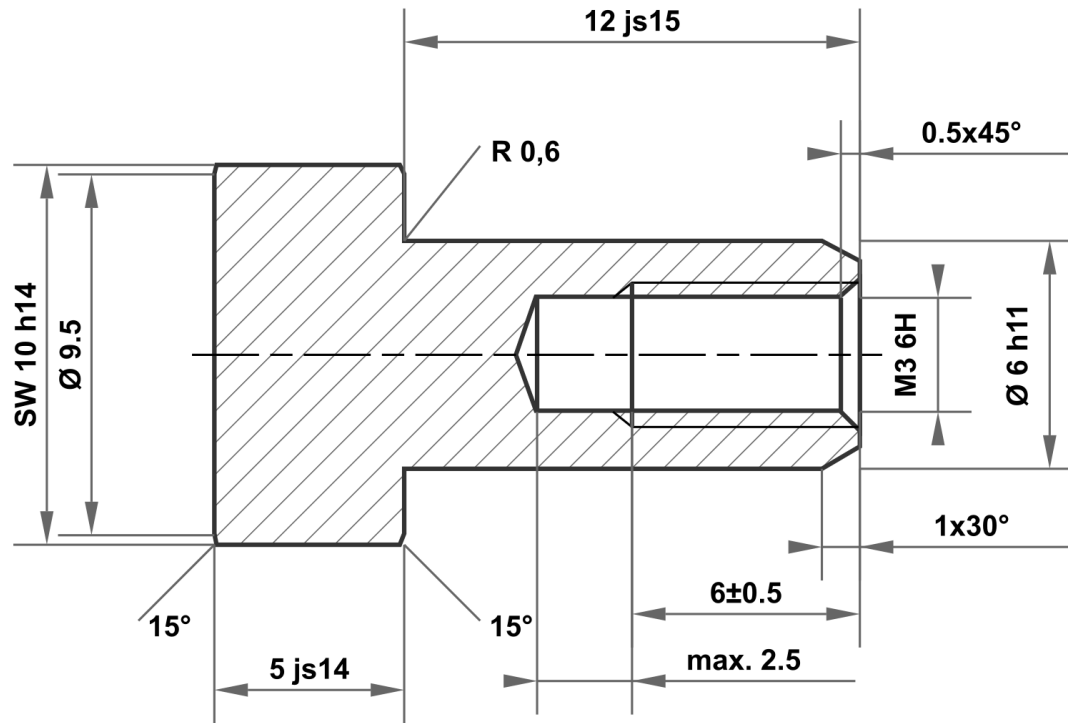

12 js15	12.350 11.650
6 h11	6.000 5.925
10 h14	10.000 9.640
5 js14	5.150 4.850

Desviación permitida para medidas sin indicación de la tolerancia ISO 2768-m para medidas de longitud y ángulo ISO 2768-0,6 para simetría				Superficie brillante	Escala	Peso
					Material 1.4305 (X8CrNiS18-9)	
				Fecha	Denominación	
				Dibujado	20.02.2025	mboShop
				Controlado		
				Norma		
				N° de artículo		
				KT241740036736		A4
A	Plano creado	20.02.2025	eShop			
Estado	Modificación	Fecha	Nombre	Sustituye a:		Sustituido por: