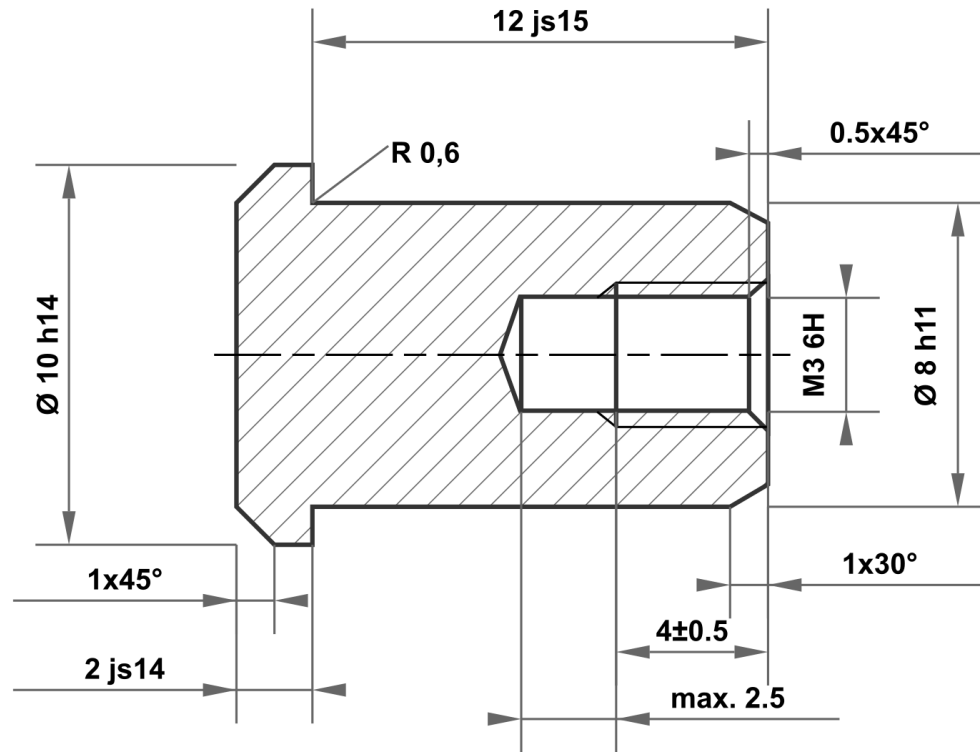

12 js15	12.350 11.650
8 h11	8.000 7.910
10 h14	10.000 9.640
2 js14	2.125 1.875

Desviación permitida para medidas sin indicación de la tolerancia ISO 2768-m para medidas de longitud y ángulo ISO 2768-0,6 para simetría				Superficie brillante	Escala	Peso
					Material 1.4305 (X8CrNiS18-9)	
				Fecha	Denominación	
				Dibujado	18.07.2025	mboShop
				Controlado		
				Norma		
				N° de artículo		
				KT251752814274		A4
A	Plano creado	18.07.2025	eShop	Sustituye a: Sustituido por:		
Estado	Modificación	Fecha	Nombre			