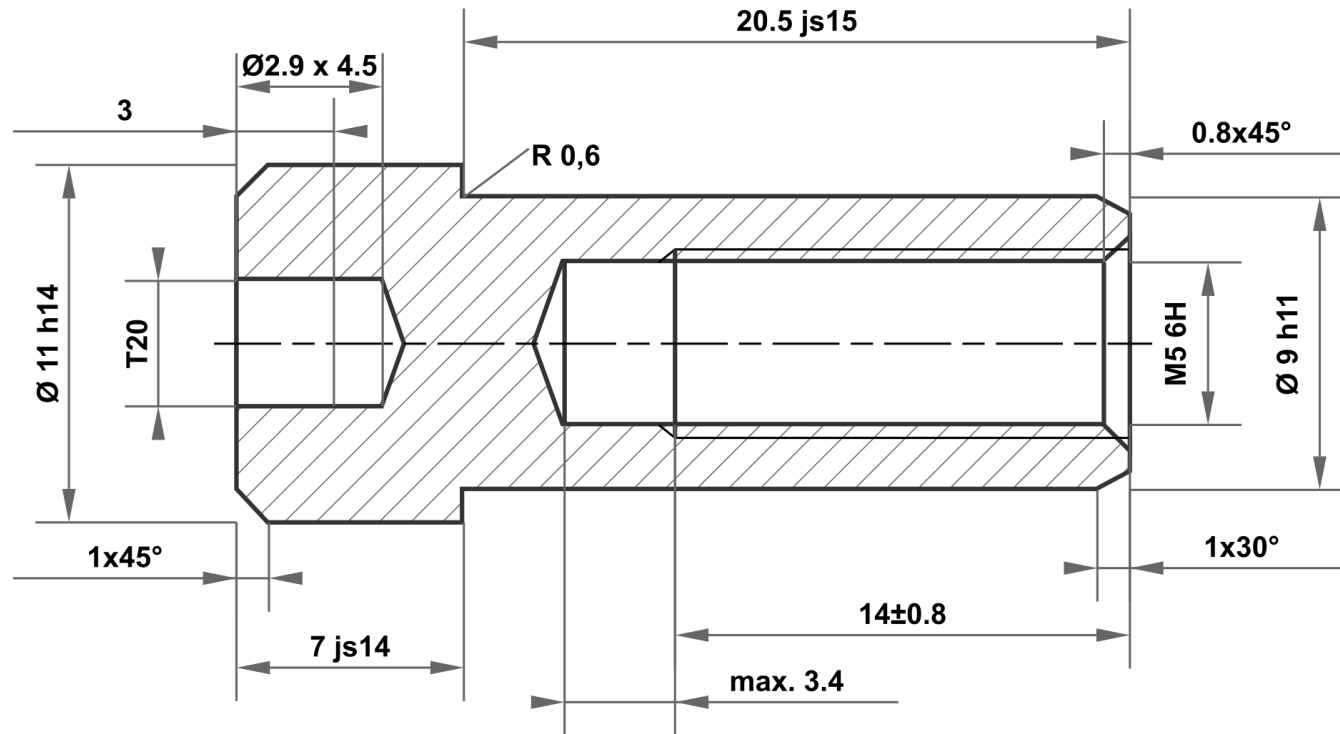

20.5 js15	20.920 20.080
9 h11	9.000 8.910
11 h14	11.000 10.570
7 js14	7.180 6.820

Desviación permitida para medidas sin indicación de la tolerancia ISO 2768-m para medidas de longitud y ángulo ISO 2768-0,6 para simetría				Superficie brillante	Escala	Peso
					Material 1.4301 (X5CrNi18-10)	
				Fecha	Denominación	
				Dibujado	07.08.2025	mboShop
				Controlado		
				Norma		
				 mbo Osswald GmbH & Co KG Steingasse 13 97900 Kuelsheim-Steinbach Alemania		Nº de artículo
A	Plano creado	07.08.2025	eShop			KT261754545073
Estado	Modificación	Fecha	Nombre	Sustituye a:		Sustituido por: