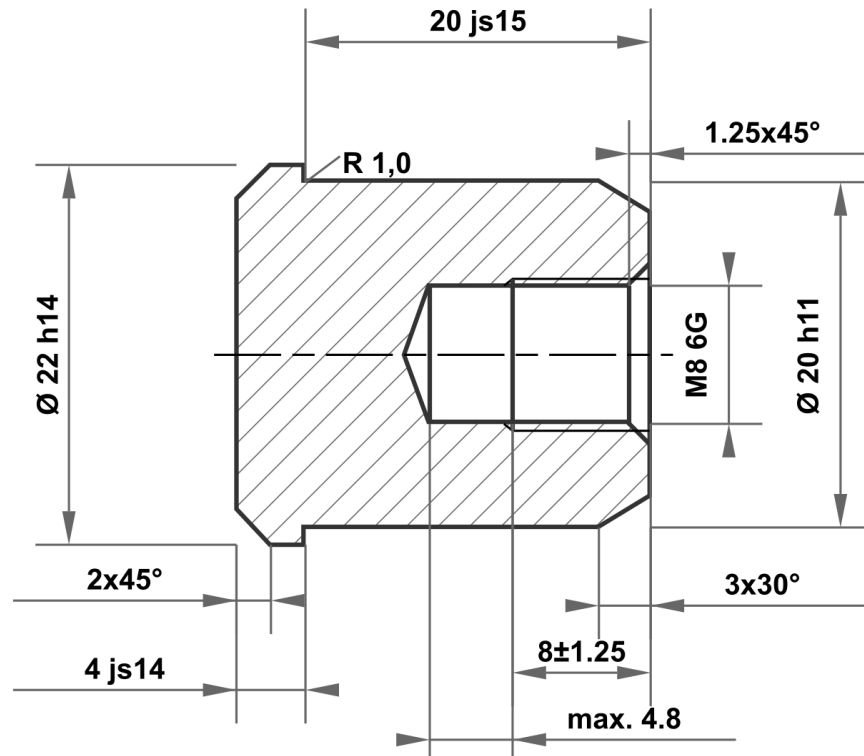

20 js15	20.420 19.580
20 h11	20.000 19.870
22 h14	22.000 21.480
4 js14	4.150 3.850

Desviación permitida para medidas sin indicación de la tolerancia ISO 2768-m para medidas de longitud y ángulo ISO 2768-0,6 para simetría				Superficie brillante, engrasado ligeramente	Escala	Peso
					Material 1.0715 / 1.0718 según DIN EN 10277	
				Fecha	Denominación	
				Dibujado	22.07.2025	mboShop
				Controlado		
				Norma		
				 mbo Osswald GmbH & Co KG Steingasse 13 97900 Kuelsheim-Steinbach Alemania		Nº de artículo
A	Plano creado	22.07.2025	eShop			KT271753165956
Estado	Modificación	Fecha	Nombre	Sustituye a:		Sustituido por: