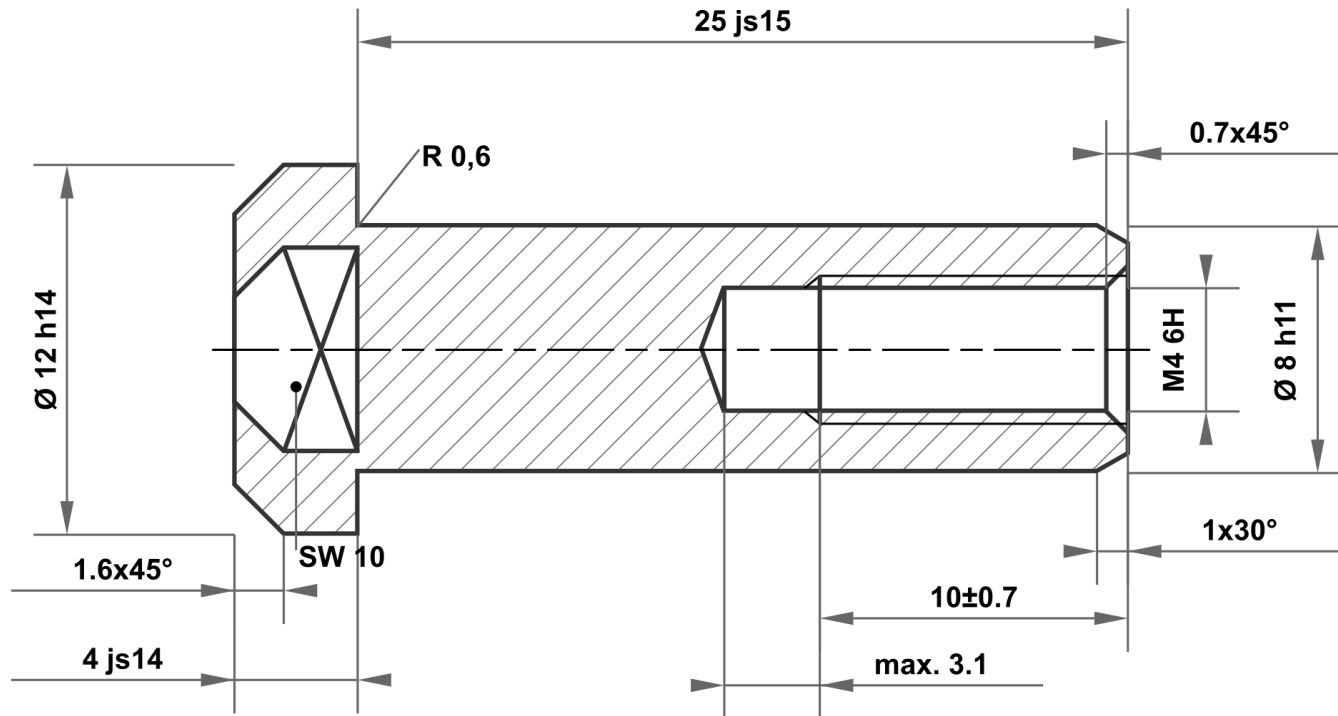

|         |                  |
|---------|------------------|
| 25 js15 | 25.420<br>24.580 |
| 8 h11   | 8.000<br>7.910   |
| 12 h14  | 12.000<br>11.570 |
| 4 js14  | 4.150<br>3.850   |

|  |  |                    |  |                       |  |                                |  |             |  |   |  |
|--|--|--------------------|--|-----------------------|--|--------------------------------|--|-------------|--|---|--|
| Zulässige Abweichung für Maße ohne Toleranzangabe<br>ISO 2768-m für Längen- und Winkelmaße<br>ISO 2768-0,6 für Symmetrie |  |                    |  | Oberfläche<br>blank   |  | Maßstab                        |  | Gewicht     |  |   |  |
|  |  |                    |  |                       |  | Werkstoff 1.4305 (X8CrNiS18-9) |  |             |  |   |  |
|  |  |                    |  | Datum                 |  | Name                           |  |             |  |   |  |
|  |  |                    |  | Gezeichnet 16.10.2025 |  | mboShop                        |  |             |  |   |  |
|  |  |                    |  | Kontrolliert          |  |                                |  |             |  |   |  |
|  |  |                    |  | Norm                  |  |                                |  |             |  |   |  |
|  |  |                    |  |                       |  | Bezeichnung                    |  |             |  |   |  |
|  |  |                    |  |                       |  | Hülsenmutter                   |  |             |  |   |  |
|  |  |                    |  |                       |  | Artikel-Nr.                    |  |             |  |   |  |
|  |  |                    |  |                       |  | KT301760608975                 |  |             |  |   |  |
|  |  |                    |  |                       |  | A4                             |  |             |  |   |  |
| A  |  | Zeichnung erstellt |  | 16.10.2025            |  | eShop                          |  | mbo         |  | mbo Oßwald GmbH & Co KG<br>Steingasse 13<br>97900 Kilsheim-Steinbach<br>Deutschland |  |
| Status   |  | Änderungen         |  | Datum                 |  | Name                           |  | Ersatz für: |  | Ersatz durch:   |  |