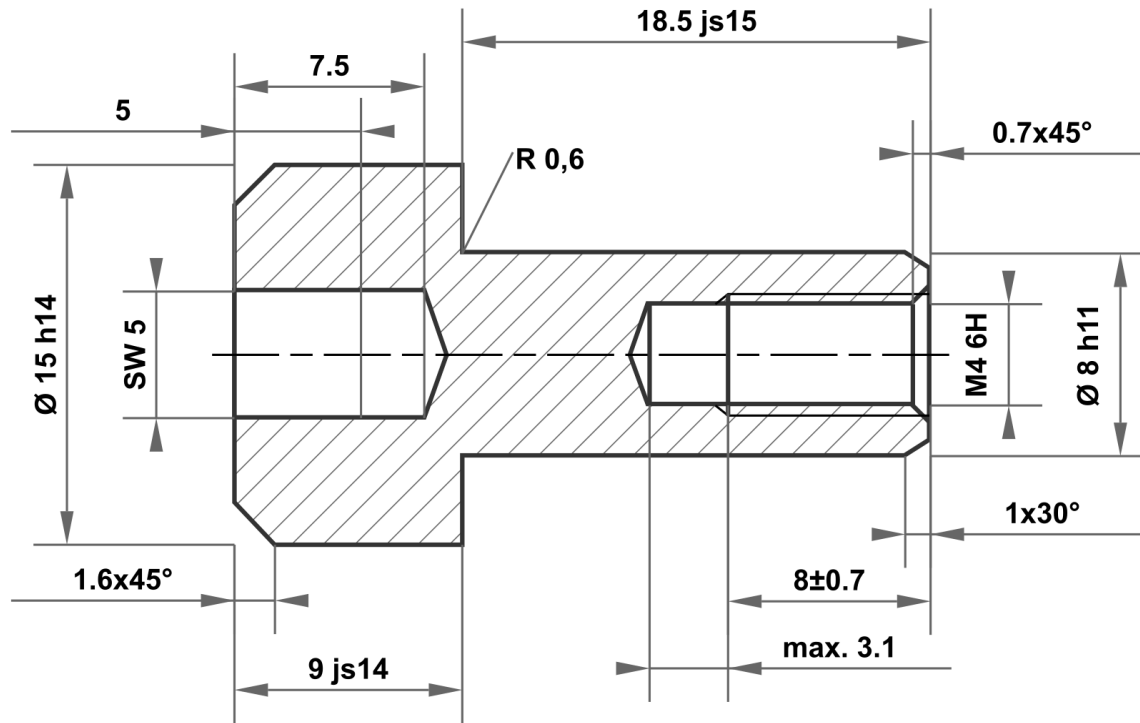

18.5 js15	18.920 18.080
8 h11	8.000 7.910
15 h14	15.000 14.570
9 js14	9.180 8.820

Desviación permitida para medidas sin indicación de la tolerancia ISO 2768-m para medidas de longitud y ángulo ISO 2768-0,6 para simetría				Superficie brillante	Escala	Peso
					Material 1.4301 (X5CrNi18-10)	
				Fecha	Denominación	
				Dibujado	18.07.2025	mboShop
				Controlado		
				Norma		
				N° de artículo		A4
				KT311752837840		
A	Plano creado	18.07.2025	eShop	 mbo Osswald GmbH & Co KG Steingasse 13 97900 Kuelsheim-Steinbach Alemania		
Estado	Modificación	Fecha	Nombre			
				Sustituye a:		Sustituido por: