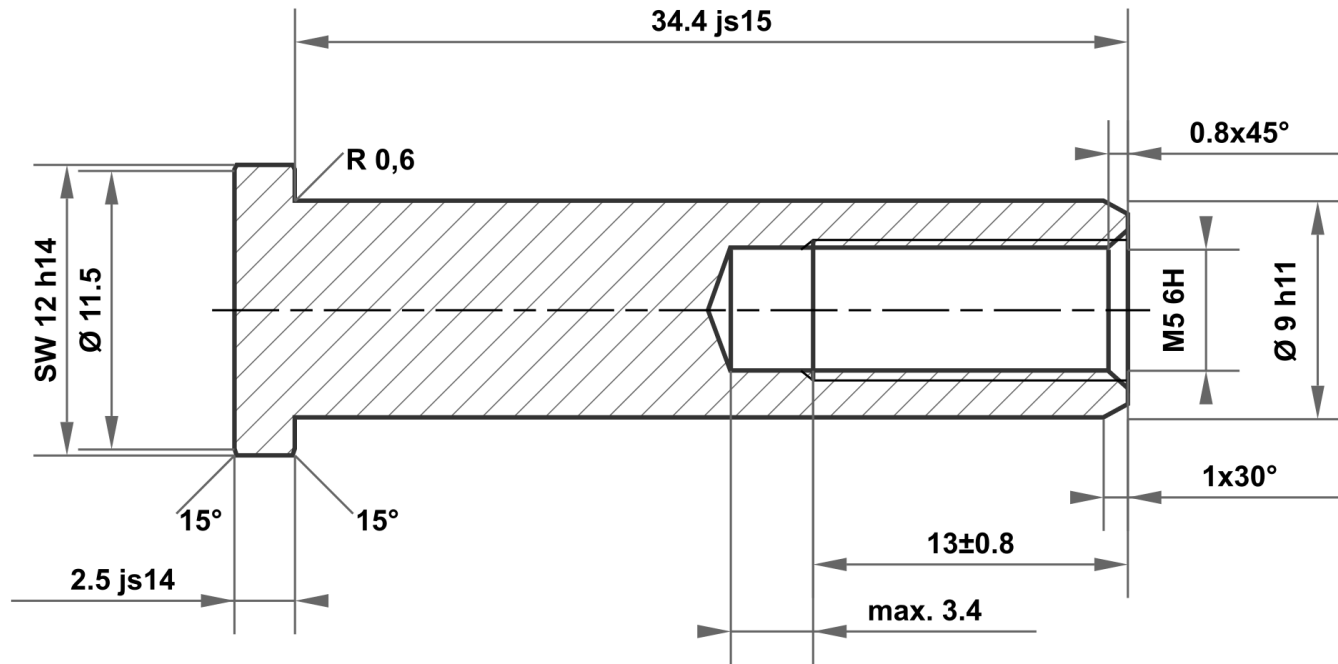

34.4 js15	34.900 33.900
9 h11	9.000 8.910
12 h14	12.000 11.570
2.5 js14	2.625 2.375

Desviación permitida para medidas sin indicación de la tolerancia ISO 2768-m para medidas de longitud y ángulo ISO 2768-0,6 para simetría				Superficie brillante	Escala	Peso
					Material 1.4305 (X8CrNiS18-9)	
				Fecha	Denominación	
				Dibujado	03.06.2025	mboShop
				Controlado		
				Norma		
				N° de artículo		
				KT341748957829		A4
A	Plano creado	03.06.2025	eShop			
Estado	Modificación	Fecha	Nombre	Sustituye a:		Sustituido por: