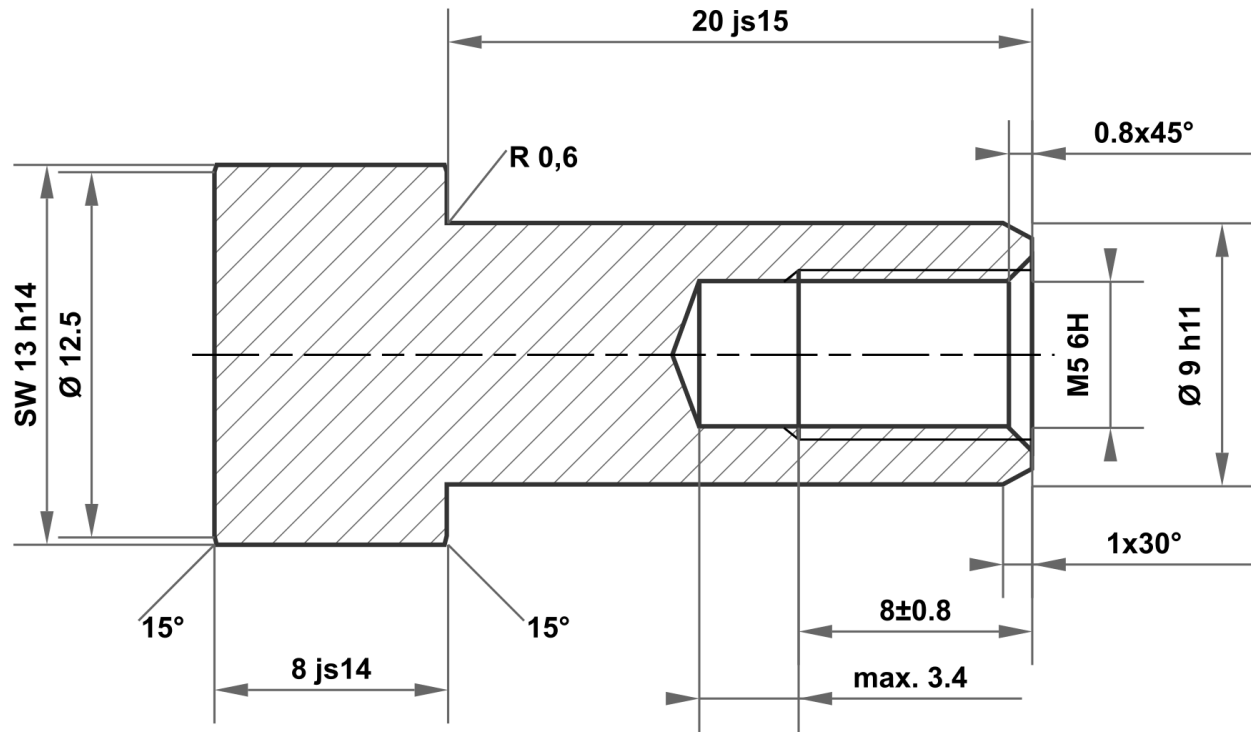

20 js15	20.420 19.580
9 h11	9.000 8.910
13 h14	13.000 12.570
8 js14	8.180 7.820

Desviación permitida para medidas sin indicación de la tolerancia ISO 2768-m para medidas de longitud y ángulo ISO 2768-0,6 para simetría				Superficie brillante	Escala	Peso
					Material 1.4301 (X5CrNi18-10)	
				Fecha	Denominación	
				Dibujado	29.07.2025	mboShop
				Controlado		
				Norma		
				N° de artículo		
				KT411753777146		A4
A	Plano creado	29.07.2025	eShop	Sustituye a: Sustituido por:		
Estado	Modificación	Fecha	Nombre			