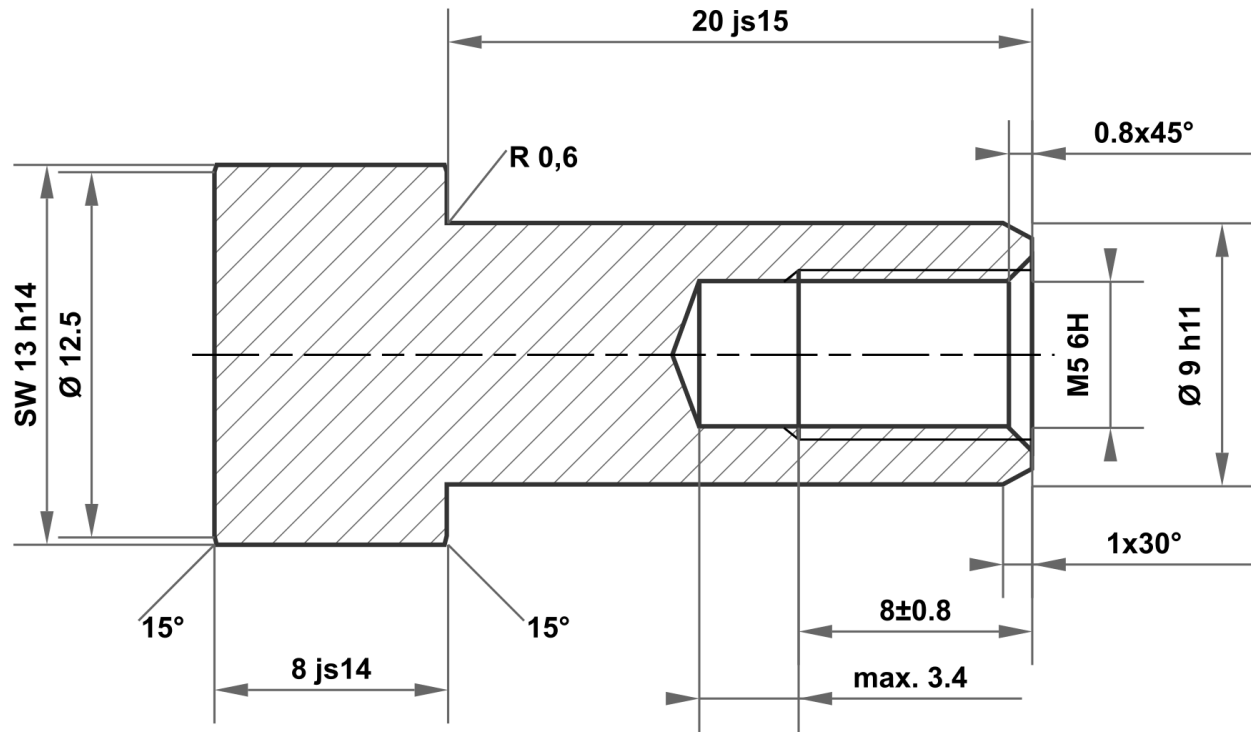

20 js15	20.420 19.580
9 h11	9.000 8.910
13 h14	13.000 12.570
8 js14	8.180 7.820

Scostamenti ammessi per quota senza indicazione di tolleranza ISO 2768-m per quota lunga e angolare ISO 2768-0,6 per simmetria				Superficie lucida	Scala	Peso												
					Materiale 1.4301 (X5CrNi18-10)													
				Denominazione Dado a manicotto	Articolo n													
					KT411753777146													
					Risarcimento per:													
					Risarcimento con:													
				<table border="1"> <thead> <tr> <th></th> <th>Data</th> <th>Nome</th> </tr> </thead> <tbody> <tr> <td>Disegnato</td> <td>29.07.2025</td> <td>mboShop</td> </tr> <tr> <td>Controllato</td> <td></td> <td></td> </tr> <tr> <td>Norma</td> <td></td> <td></td> </tr> </tbody> </table>				Data	Nome	Disegnato	29.07.2025	mboShop	Controllato			Norma		
	Data	Nome																
Disegnato	29.07.2025	mboShop																
Controllato																		
Norma																		
				<table border="1"> <thead> <tr> <th>Stato</th> <th>Modifiche</th> <th>Data</th> <th>Nome</th> </tr> </thead> <tbody> <tr> <td>A</td> <td>Disegno creato</td> <td>29.07.2025</td> <td>eShop</td> </tr> </tbody> </table>			Stato	Modifiche	Data	Nome	A	Disegno creato	29.07.2025	eShop				
Stato	Modifiche	Data	Nome															
A	Disegno creato	29.07.2025	eShop															
				<table border="1"> <tr> <td colspan="2" rowspan="2">  mbo Osswald GmbH & Co KG Steingasse 13 97900 Kuelsheim-Steinbach Germania </td> <td colspan="2">A4</td> </tr> <tr> <td colspan="2"></td> </tr> </table>			 mbo Osswald GmbH & Co KG Steingasse 13 97900 Kuelsheim-Steinbach Germania		A4									
 mbo Osswald GmbH & Co KG Steingasse 13 97900 Kuelsheim-Steinbach Germania		A4																