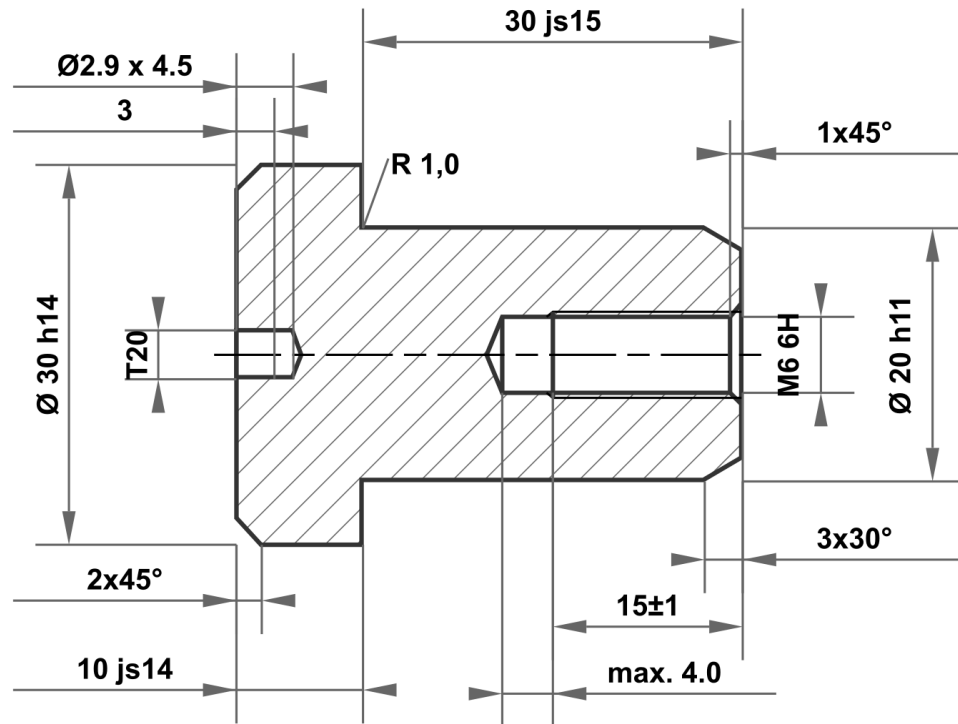

30 js15	30.420 29.580
20 h11	20.000 19.870
30 h14	30.000 29.480
10 js14	10.180 9.820

Desviación permitida para medidas sin indicación de la tolerancia ISO 2768-m para medidas de longitud y ángulo ISO 2768-0,6 para simetría				Superficie brillante, engrasado ligeramente	Escala	Peso
					Material	1.0715 / 1.0718 según DIN EN 10277
				Fecha	Denominación	
				Dibujado	24.09.2025	mboShop
				Controlado		
				Norma		
				N° de artículo		
				KT441758696210		A4
A	Plano creado	24.09.2025	eShop			
Estado	Modificación	Fecha	Nombre	Sustituye a:		Sustituido por: