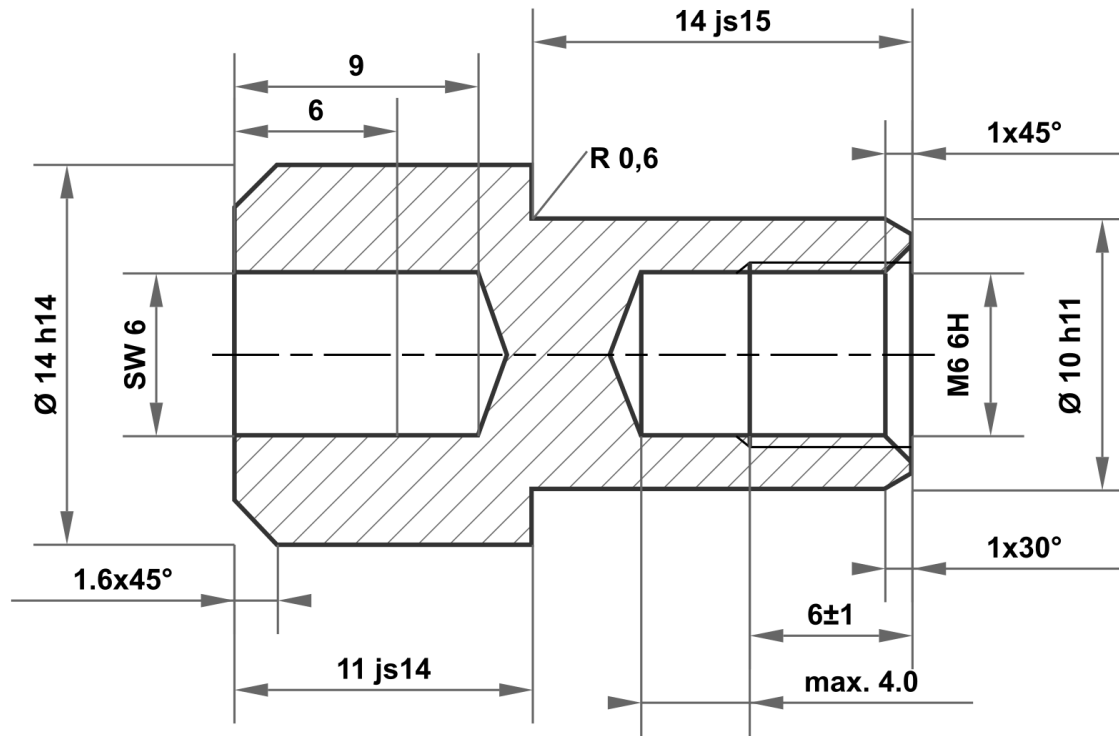

14 js15	14.350 13.650
10 h11	10.000 9.910
14 h14	14.000 13.570
11 js14	11.215 10.785

Desviación permitida para medidas sin indicación de la tolerancia ISO 2768-m para medidas de longitud y ángulo ISO 2768-0,6 para simetría				Superficie brillante	Escala	Peso
					Material	1.4404 (X2CrNiMo17-12-2)
				Fecha	Denominación	
			Dibujado	21.01.2026	mboShop	
			Controlado			
			Norma			
				N° de artículo		
				KT451769000470		A4
A	Plano creado	21.01.2026	eShop			
Estado	Modificación	Fecha	Nombre	Sustituye a:		Sustituido por: