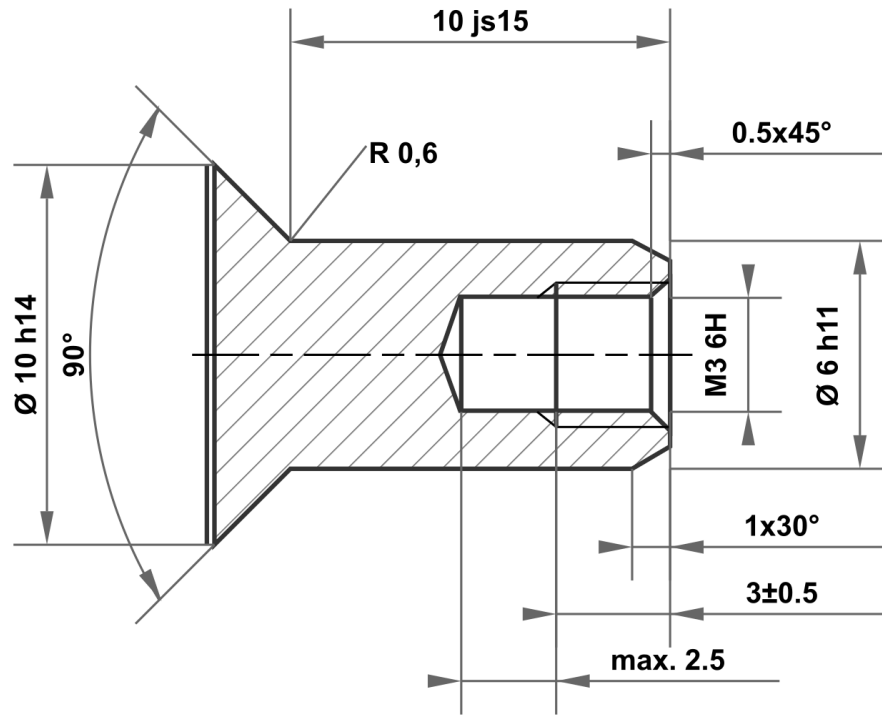

10 js15	10.290 9.710
6 h11	6.000 5.925
10 h14	10.000 9.640

Desviación permitida para medidas sin indicación de la tolerancia ISO 2768-m para medidas de longitud y ángulo ISO 2768-0,6 para simetría				Superficie brillante	Escala	Peso
					Material	1.4305 (X8CrNiS18-9)
				Fecha	Denominación	
				Dibujado	24.02.2026	mboShop
				Controlado		
				Norma		
A	Plano creado	24.02.2026	eShop	N° de artículo		KT471771951119
Estado	Modificación	Fecha	Nombre	Sustituye a:		