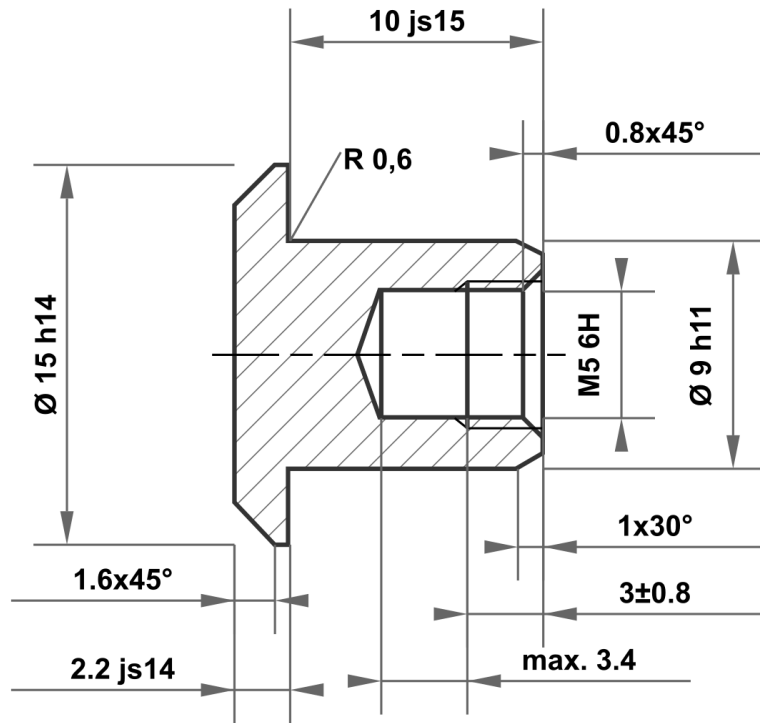

10 js15	10.290 9.710
9 h11	9.000 8.910
15 h14	15.000 14.570
2.2 js14	2.325 2.075

Desviación permitida para medidas sin indicación de la tolerancia ISO 2768-m para medidas de longitud y ángulo ISO 2768-0,6 para simetría				Superficie brillante	Escala	Peso
					Material	1.4305 (X8CrNiS18-9)
				Fecha	Denominación	
				Dibujado	10.03.2025	mboShop
				Controlado		
				Norma		
A	Plano creado	10.03.2025	eShop	N° de artículo		
				KT501741620825		A4
Estado	Modificación	Fecha	Nombre	Sustituye a:		Sustituido por: