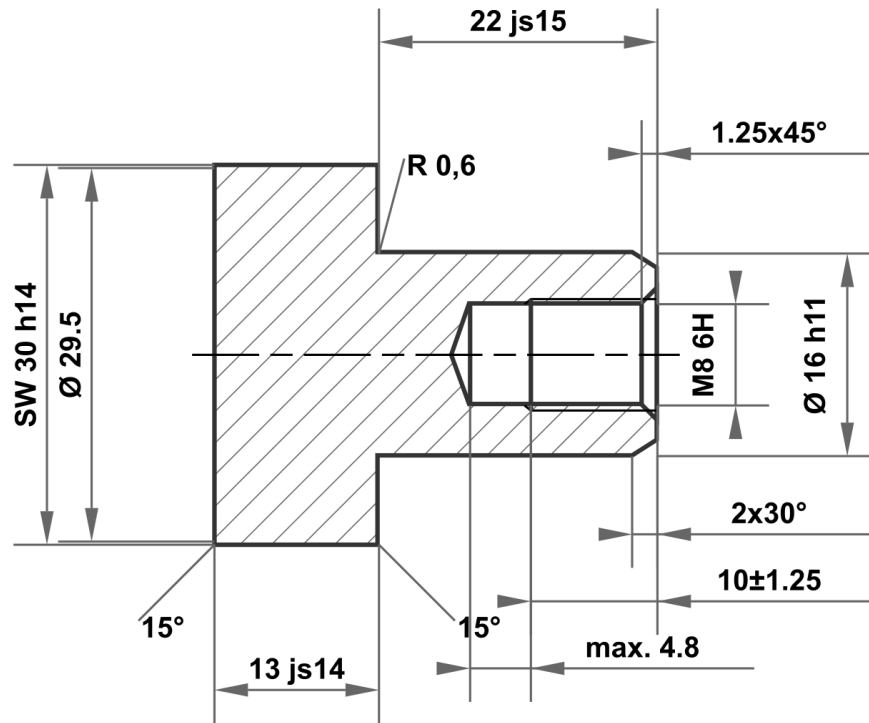

22 js15	22.420 21.580
16 h11	16.000 15.890
30 h14	30.000 29.480
13 js14	13.215 12.785

Scostamenti ammessi per quota senza indicazione di tolleranza ISO 2768-m per quota lunga e angolare ISO 2768-0,6 per simmetria				Superficie lucida	Scala	Peso												
					Materiale 1.4305 (X8CrNiS18-9)													
				Denominazione Dado a manicotto	Articolo n													
					KT61763977253													
					Risarcimento per:													
					Risarcimento con:													
				<table border="1"> <thead> <tr> <th></th> <th>Data</th> <th>Nome</th> </tr> </thead> <tbody> <tr> <td>Disegnato</td> <td>24.11.2025</td> <td>mboShop</td> </tr> <tr> <td>Controllato</td> <td></td> <td></td> </tr> <tr> <td>Norma</td> <td></td> <td></td> </tr> </tbody> </table>				Data	Nome	Disegnato	24.11.2025	mboShop	Controllato			Norma		
	Data	Nome																
Disegnato	24.11.2025	mboShop																
Controllato																		
Norma																		
				<table border="1"> <thead> <tr> <th>A</th> <th>Disegno creato</th> <th>Data</th> <th>eShop</th> </tr> </thead> <tbody> <tr> <td></td> <td></td> <td>24.11.2025</td> <td></td> </tr> <tr> <th>Stato</th> <th>Modifiche</th> <th>Data</th> <th>Nome</th> </tr> </tbody> </table>			A	Disegno creato	Data	eShop			24.11.2025		Stato	Modifiche	Data	Nome
A	Disegno creato	Data	eShop															
		24.11.2025																
Stato	Modifiche	Data	Nome															
				 <small>mbo Osswald GmbH & Co KG Steingasse 13 97900 Kuelsheim-Steinbach Germania</small>														
				<table border="1"> <tr> <td colspan="2">A4</td> </tr> </table>			A4											
A4																		