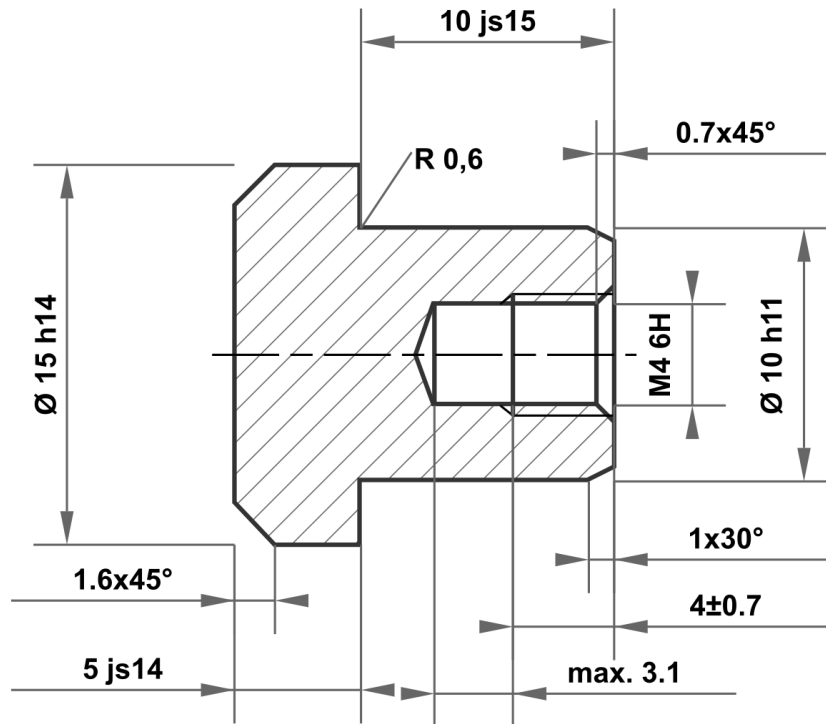

10 js15	10.290 9.710
10 h11	10.000 9.910
15 h14	15.000 14.570
5 js14	5.150 4.850

Desviación permitida para medidas sin indicación de la tolerancia ISO 2768-m para medidas de longitud y ángulo ISO 2768-0,6 para simetría				Superficie brillante	Escala	Peso
					Material 1.4301 (X5CrNi18-10)	
				Fecha	Denominación	
				Dibujado	24.09.2025	mboShop
				Controlado		
				Norma		
				 mbo Osswald GmbH & Co KG Steingasse 13 97900 Kuelsheim-Steinbach Alemania		Nº de artículo
A	Plano creado	24.09.2025	eShop			KT661758696370
Estado	Modificación	Fecha	Nombre	Sustituye a:		Sustituido por: