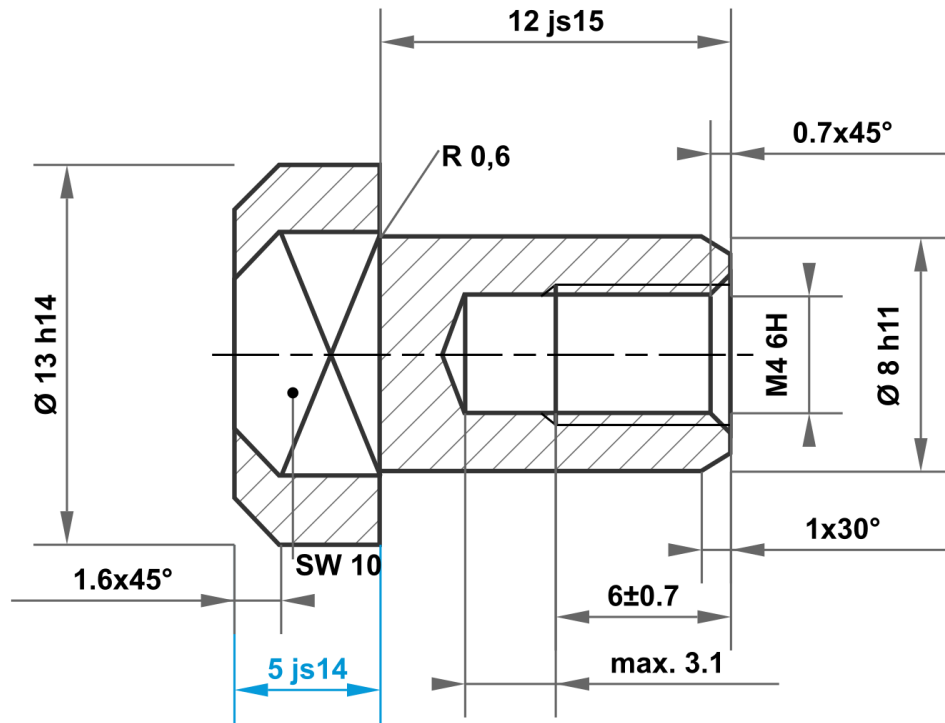

12 js15	12.350 11.650
8 h11	8.000 7.910
13 h14	13.000 12.570
5 js14	5.150 4.850

Desviación permitida para medidas sin indicación de la tolerancia ISO 2768-m para medidas de longitud y ángulo ISO 2768-0,6 para simetría				Superficie brillante	Escala	Peso	
					Material 1.4305 (X8CrNiS18-9)		
				Fecha	Denominación		
				Dibujado	04.08.2025	mboShop	
				Controlado			
				Norma			
				N° de artículo		A4	
				KT71754287569			
A	Plano creado	04.08.2025	eShop	 mbo Osswald GmbH & Co KG Steingasse 13 97900 Kuelsheim-Steinbach Alemania		Sustituye a:	Sustituido por:
Estado	Modificación	Fecha	Nombre				