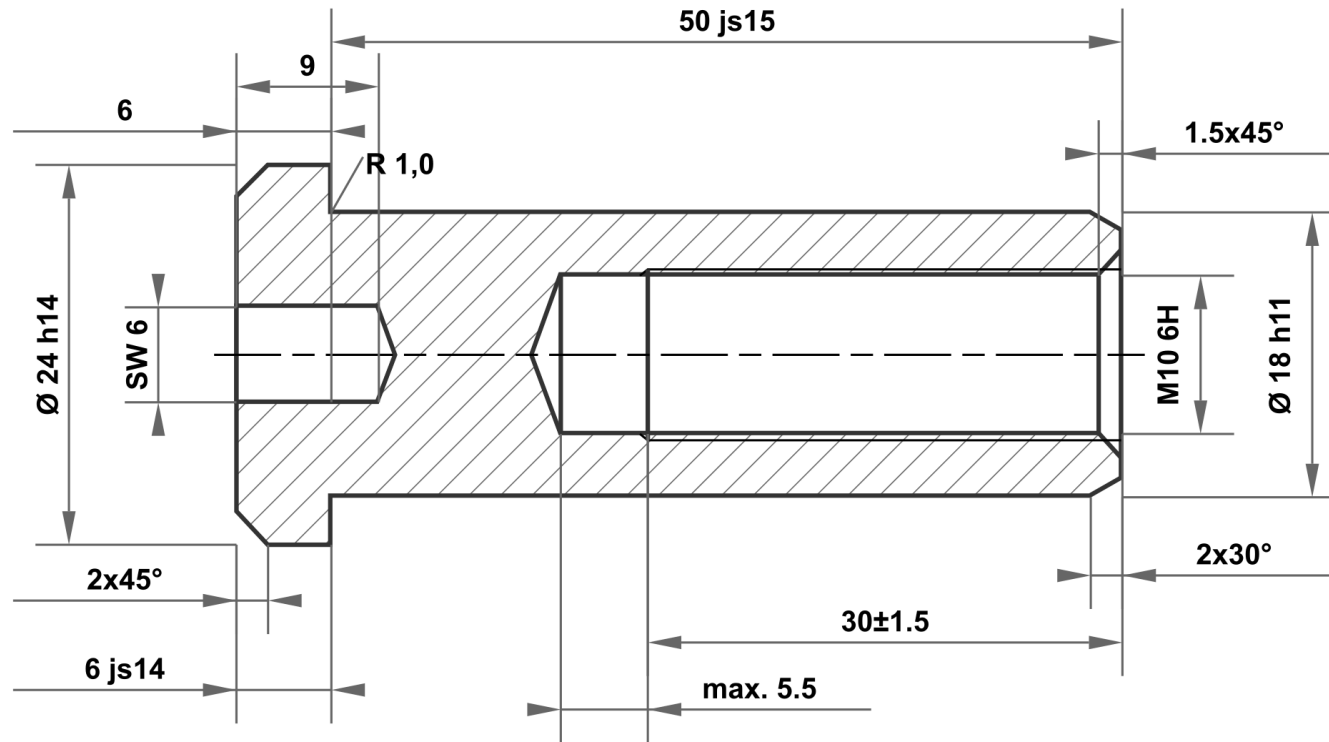

50 js15	50.500 49.500
18 h11	18.000 17.890
24 h14	24.000 23.480
6 js14	6.150 5.850

Desviación permitida para medidas sin indicación de la tolerancia ISO 2768-m para medidas de longitud y ángulo ISO 2768-0,6 para simetría				Superficie brillante	Escala	Peso
					Material	1.4301 (X5CrNi18-10)
				Fecha	Denominación	
				Dibujado	29.07.2025	mboShop
				Controlado		
				Norma		
				N° de artículo		
				KT781753784941		
A	Plano creado	29.07.2025	eShop	A4		
Estado	Modificación	Fecha	Nombre	Sustituye a:		Sustituido por: