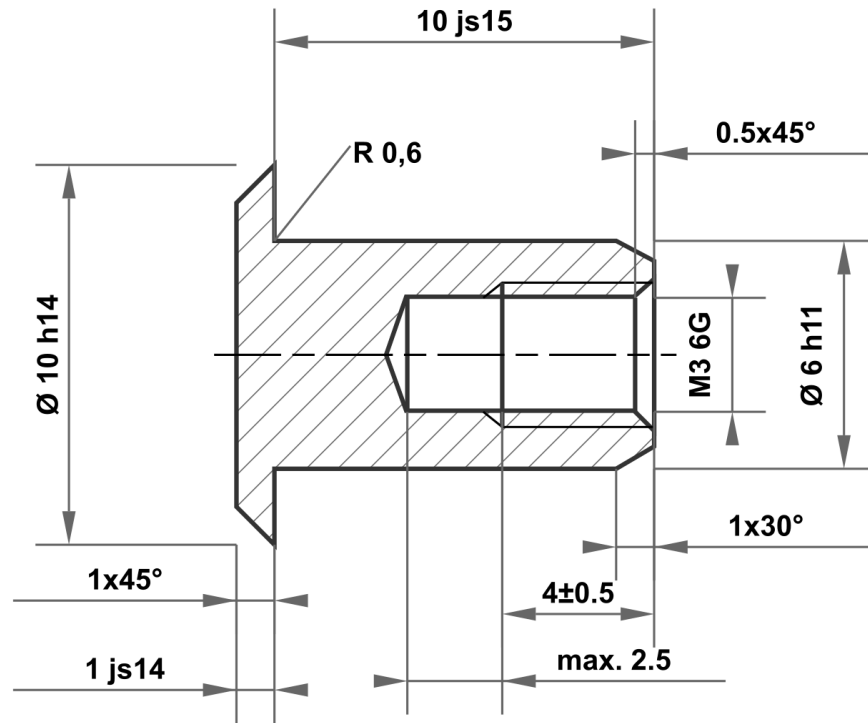

10 js15	10.290 9.710
6 h11	6.000 5.925
10 h14	10.000 9.640
1 js14	1.125 0.875

Desviación permitida para medidas sin indicación de la tolerancia ISO 2768-m para medidas de longitud y ángulo ISO 2768-0,6 para simetría				Superficie brillante, engrasado ligeramente	Escala	Peso
					Material	1.0715 / 1.0718 según DIN EN 10277
				Fecha	Denominación	
				Dibujado	24.07.2025	mboShop
				Controlado		
				Norma		
				N° de artículo		
				KT851753359944		A4
A	Plano creado	24.07.2025	eShop			
Estado	Modificación	Fecha	Nombre	Sustituye a:		Sustituido por: