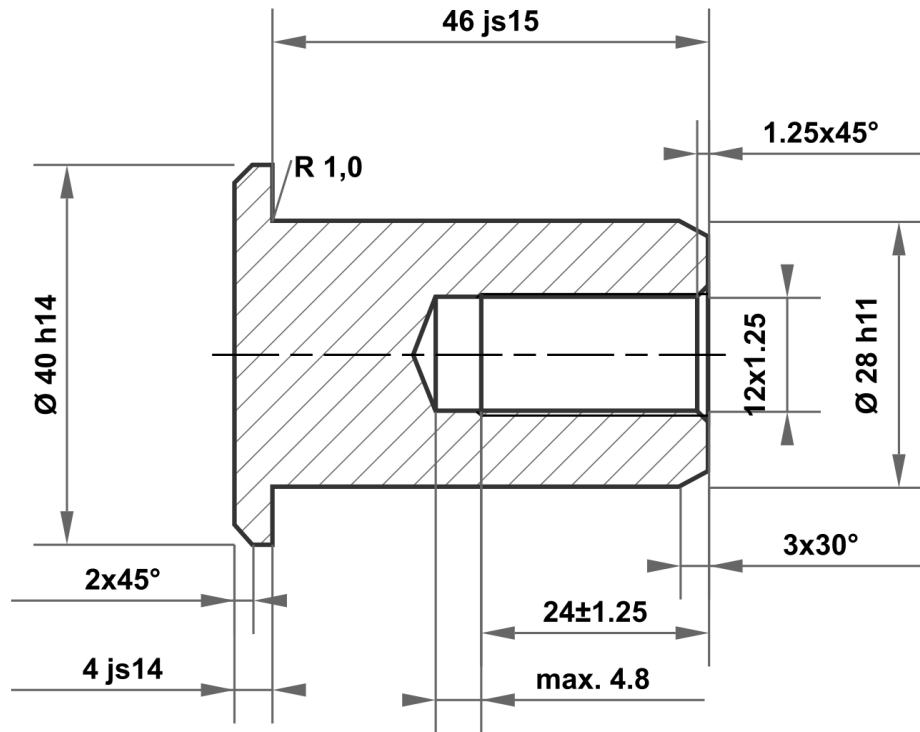

46 js15	46.500 45.500
28 h11	28.000 27.870
40 h14	40.000 39.380
4 js14	4.150 3.850

Desviación permitida para medidas sin indicación de la tolerancia ISO 2768-m para medidas de longitud y ángulo ISO 2768-0,6 para simetría					Superficie brillante	Escala	Peso
						Material 1.4305 (X8CrNiS18-9)	
					Fecha	Denominación	
					Dibujado	24.07.2025	mboShop
					Controlado		
					Norma		
					N° de artículo		A4
					KT861753352852		
A	Plano creado	24.07.2025	eShop	 mbo Osswald GmbH & Co KG Steingasse 13 97900 Kuelsheim-Steinbach Alemania		Sustituye a:	
Estado	Modificación	Fecha	Nombre			Sustituido por:	