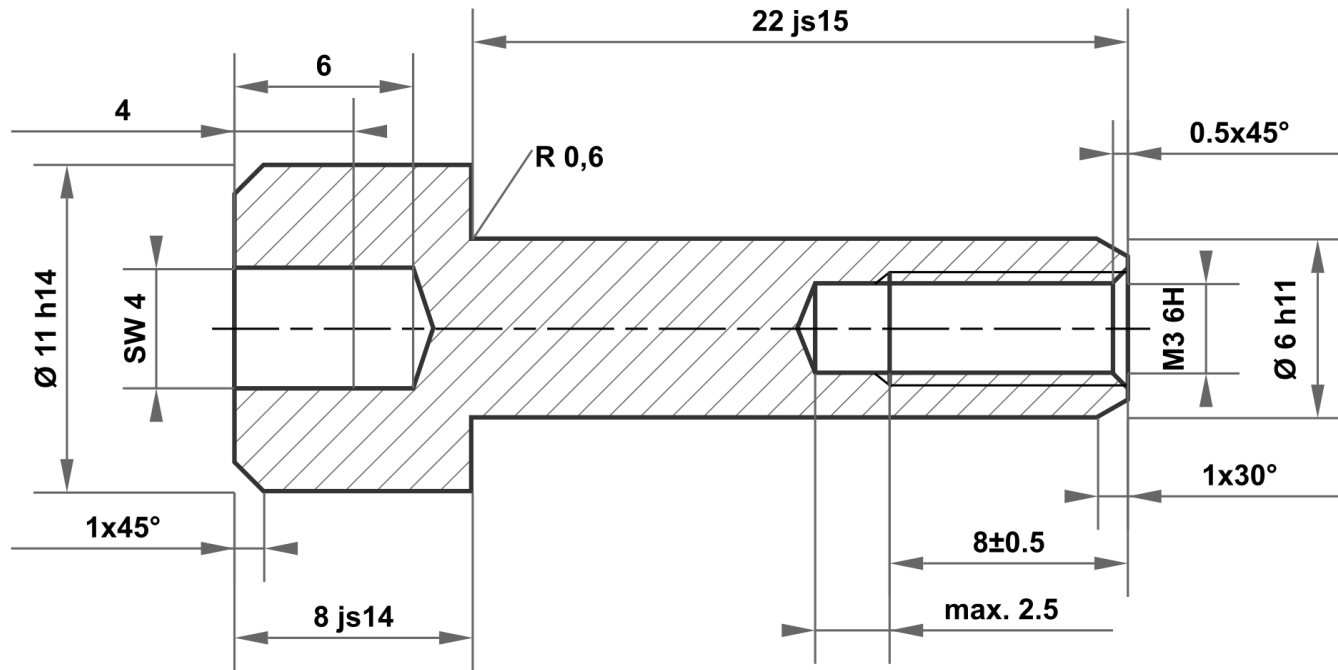

22 js15	22.420 21.580
6 h11	6.000 5.925
11 h14	11.000 10.570
8 js14	8.180 7.820

Scostamenti ammessi per quota senza indicazione di tolleranza ISO 2768-m per quota lunga e angolare ISO 2768-0,6 per simmetria				Superficie lucida	Scala	Peso												
					Materiale 1.4404 (X2CrNiMo17-12-2)													
				Denominazione Dado a manicotto	Articolo n													
					KT911742308534													
					Risarcimento per:													
					Risarcimento con:													
				<table border="1"> <thead> <tr> <th></th> <th>Data</th> <th>Nome</th> </tr> </thead> <tbody> <tr> <td>Disegnato</td> <td>18.03.2025</td> <td>mboShop</td> </tr> <tr> <td>Controllato</td> <td></td> <td></td> </tr> <tr> <td>Norma</td> <td></td> <td></td> </tr> </tbody> </table>				Data	Nome	Disegnato	18.03.2025	mboShop	Controllato			Norma		
	Data	Nome																
Disegnato	18.03.2025	mboShop																
Controllato																		
Norma																		
				<table border="1"> <thead> <tr> <th>Stato</th> <th>Modifiche</th> <th>Data</th> <th>Nome</th> </tr> </thead> <tbody> <tr> <td>A</td> <td>Disegno creato</td> <td>18.03.2025</td> <td>eShop</td> </tr> </tbody> </table>			Stato	Modifiche	Data	Nome	A	Disegno creato	18.03.2025	eShop				
Stato	Modifiche	Data	Nome															
A	Disegno creato	18.03.2025	eShop															
				<table border="1"> <tr> <td colspan="2">  </td> <td colspan="2"> mbo Osswald GmbH & Co KG Steingasse 13 97900 Kuelshelm-Steinbach Germania </td> <td colspan="2"> A4 </td> </tr> </table>					mbo Osswald GmbH & Co KG Steingasse 13 97900 Kuelshelm-Steinbach Germania		A4							
		mbo Osswald GmbH & Co KG Steingasse 13 97900 Kuelshelm-Steinbach Germania		A4														