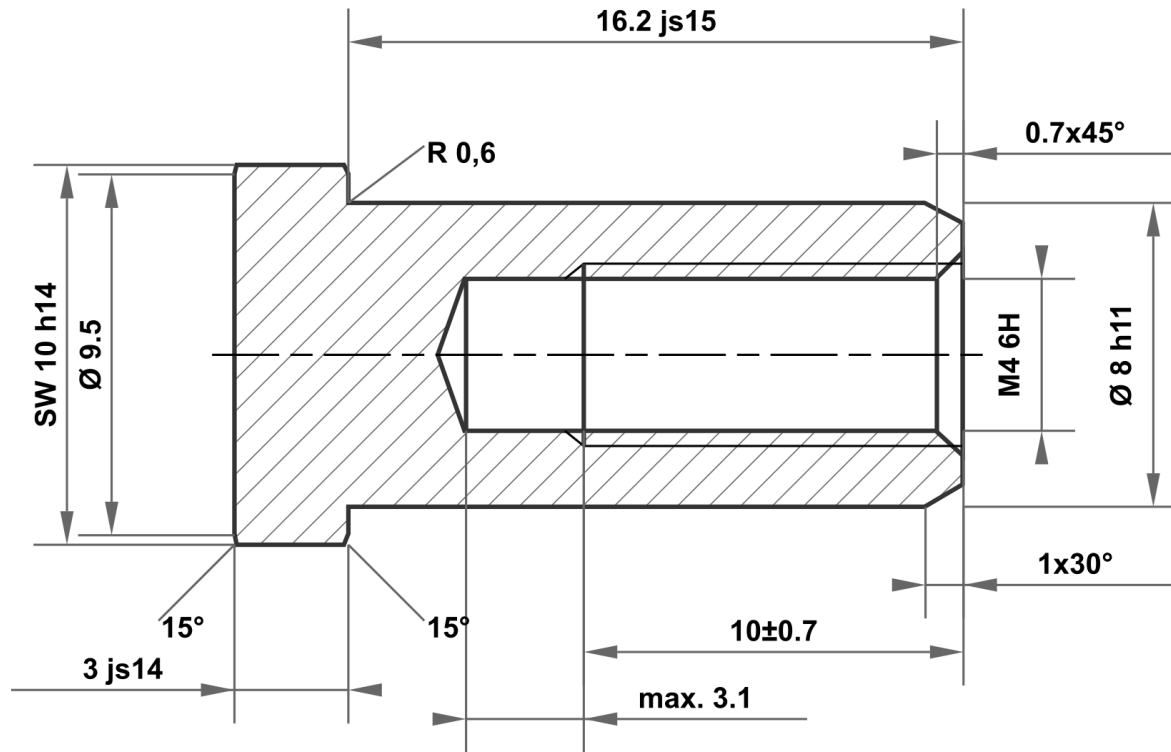

16.2 js15	16.550 15.850
8 h11	8.000 7.910
10 h14	10.000 9.640
3 js14	3.125 2.875

Desviación permitida para medidas sin indicación de la tolerancia ISO 2768-m para medidas de longitud y ángulo ISO 2768-0,6 para simetría				Superficie brillante	Escala	Peso
					Material 1.4305 (X8CrNiS18-9)	
				Fecha	Denominación	
				Dibujado	26.05.2025	mboShop
				Controlado		
				Norma		
				N° de artículo		A4
				KT91748262680		
A	Plano creado	26.05.2025	eShop	Sustituye a: Sustituido por:		
Estado	Modificación	Fecha	Nombre			